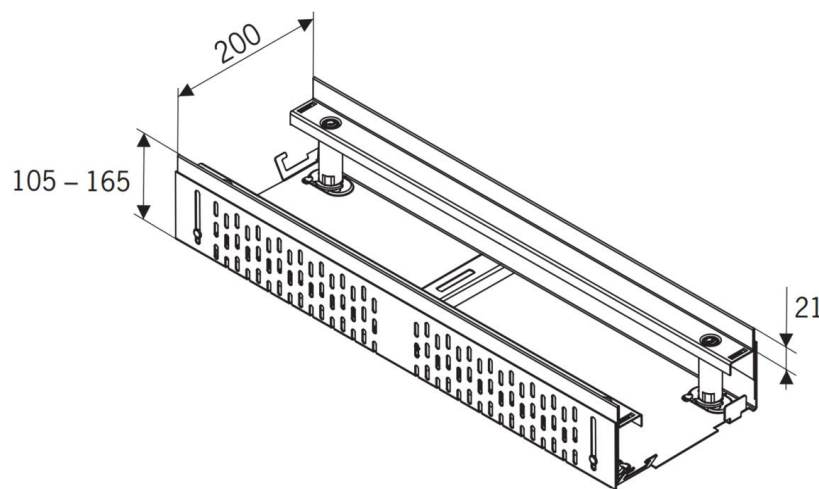

CANAL PARA CUBIERTA

PROFILINE - AºGº

CNL PROFILINE AºGº 129X500MM H75-105

Codigo: 00622499

Canal ACO PROFILINE, realizado completamente en acero galvanizado, de 500 mm de longitud, altura ajustable entre 75-105 mm después de la instalación y de ancho 129 mm. Peso: 3,3 kg.

Características:

- ♦ Conjunto completamente montado
- ♦ Altura ajustable después de la instalación
- ♦ Los canales pueden ser montados en un sistema modular
- ♦ Todos los componentes tienen agujeros de drenaje lateral de 4 mm
- ♦ Los elementos de los canales permiten la recogida de agua superficial y lateral
- ♦ Posibilidad de ajustar la longitud sin cortar el canal con los elementos de compensación

Dimensiones:

Modelo	PROFILINE
Material	AºGº
L Longitud (mm)	500
H Altura (mm)	75-105
A Ancho (mm)	129
Peso (kg)	3,3