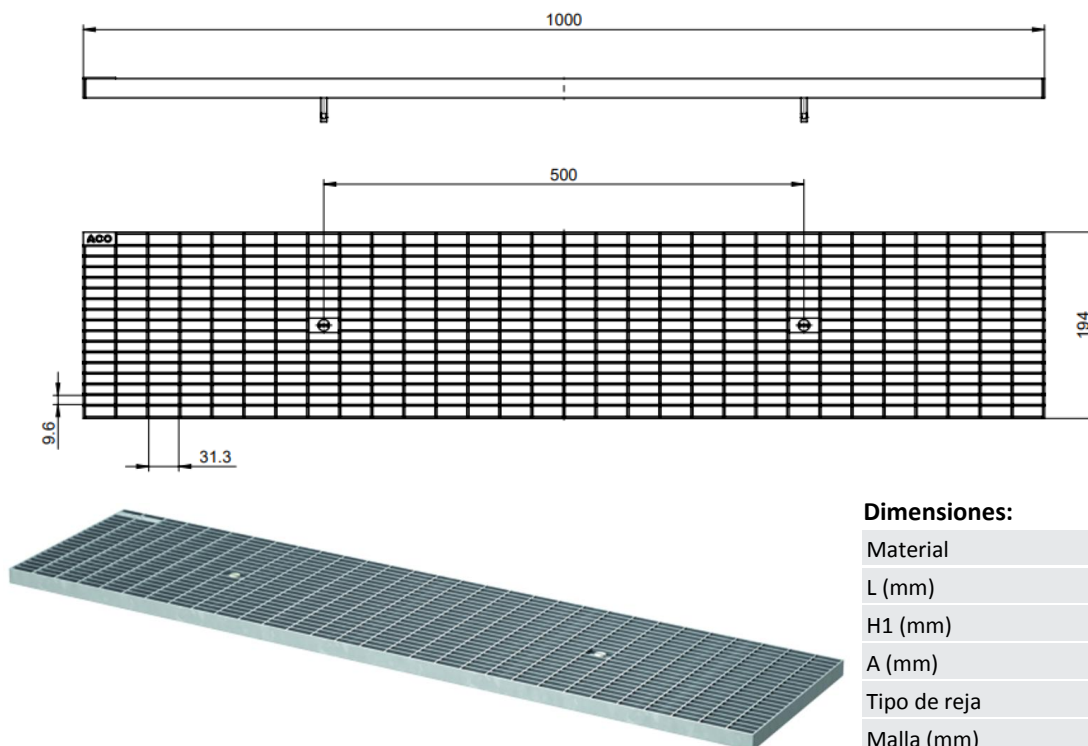

REJA

PROFILINE / ROOFLINE - AºGº

RJ ENT 30X10 AºGº 200X1000MM C/FIJ P/CNL PROFILINE / ROOFLINE

Código: 00622503

Reja para canal tipo ACO PROFILINE / ROOFLINE, fabricada en acero galvanizado, con 1000 mm de longitud, 20 mm de altura y 200 mm de ancho. Reja tipo entramada y con entramada de 30x10 mm. Con fijación. Acabado decapado y pasivado.

Artículo: 00622503

Dimensiones:

Material	AºGº
L (mm)	1000
H1 (mm)	20
A (mm)	200
Tipo de reja	entramada
Malla (mm)	30x10