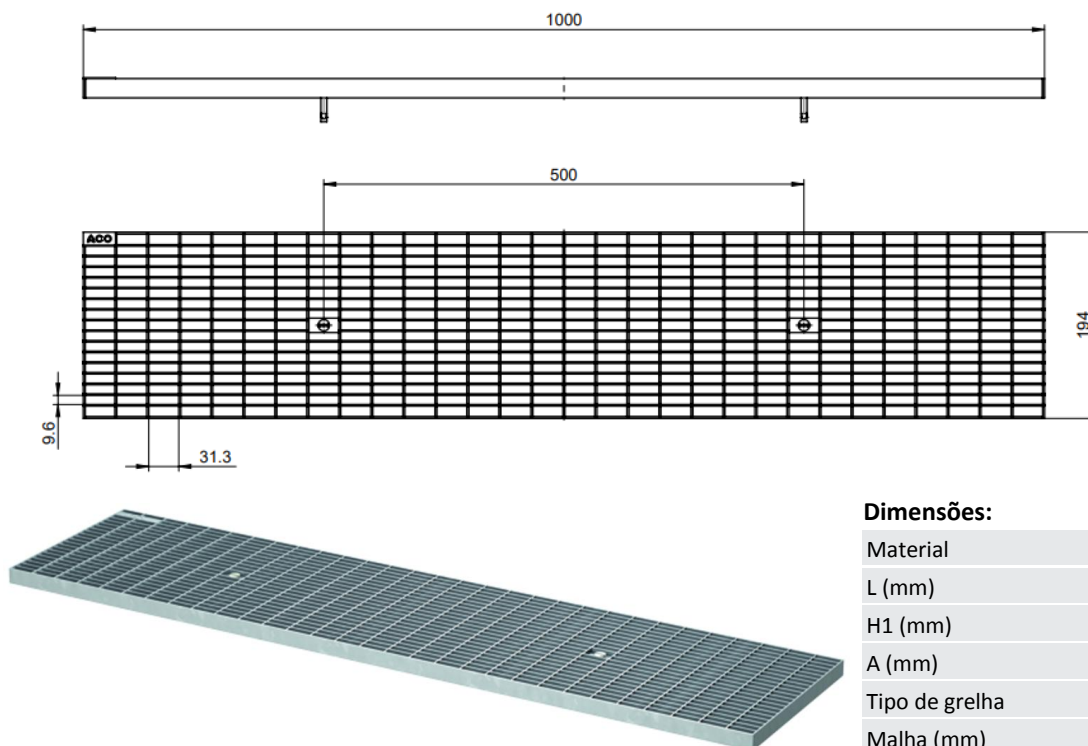

GRELHA

PROFILINE / ROOFLINE - AºGº

GRELHA ENT 30X10 AºGº 200X1000MM C/FIX P/CNL PROFILINE / ROOFLINE

Artigo: 00622503

Grelha para canal tipo ACO PROFILINE / ROOFLINE, fabricada em aço galvanizado, com 1000 mm de comprimento, 20 mm de altura e 200 mm de largura. Grelha tipo entramada e com entramada de 30x10 mm. Com fixação. Acabamento decapado e passivado.

Dimensões:

Material	AºGº
L (mm)	1000
H1 (mm)	20
A (mm)	200
Tipo de grelha	entramada
Malha (mm)	30x10