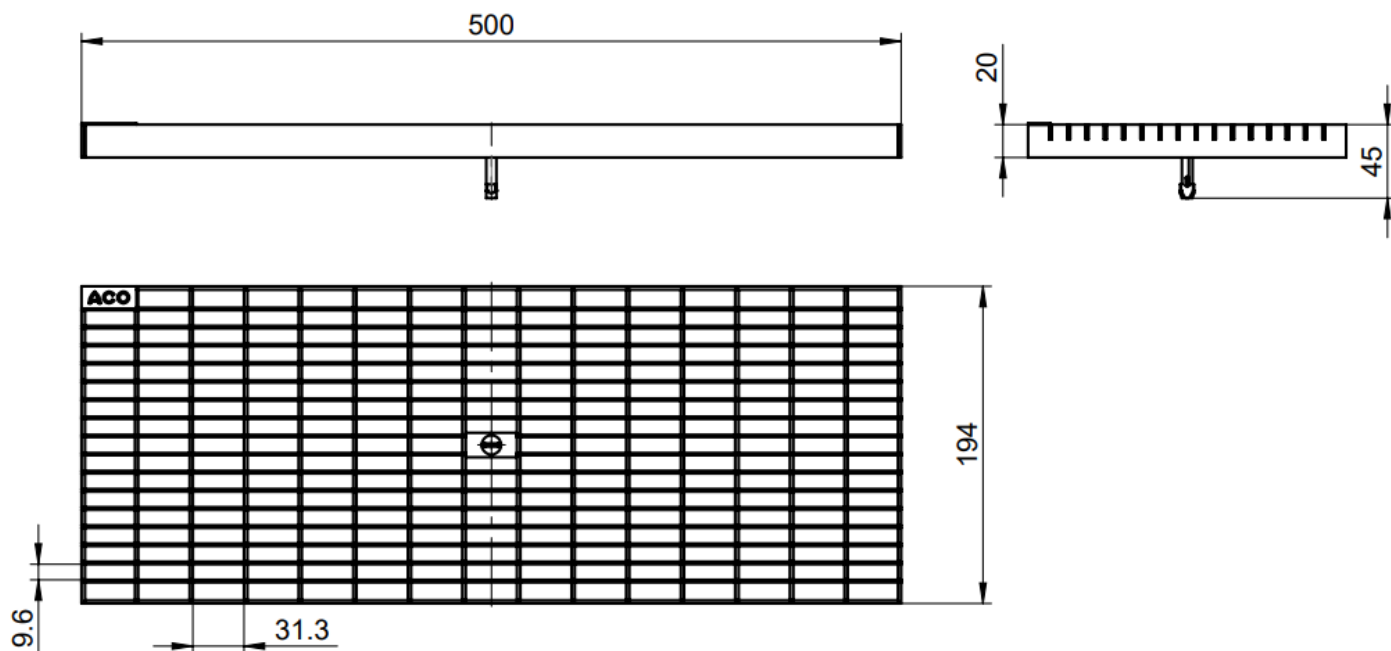

REJA

PROFILINE / ROOFLINE - AºGº

RJ ENT 30X10 AºGº 200X500MM C/FIJ P/CNL PROFILINE / ROOFLINE

Código: 00622504

Reja para canal tipo ACO PROFILINE / ROOFLINE, fabricada en acero galvanizado, con 500 mm de longitud, 20 mm de altura y 200 mm de ancho. Reja tipo entramada y con entramada de 30x10 mm. Con fijación. Acabado decapado y pasivado.

Artículo: 00622504

**Dimensiones:**

Material	AºGº
L (mm)	500
H1 (mm)	20
A (mm)	200
Tipo de reja	entramada
Malla (mm)	30x10