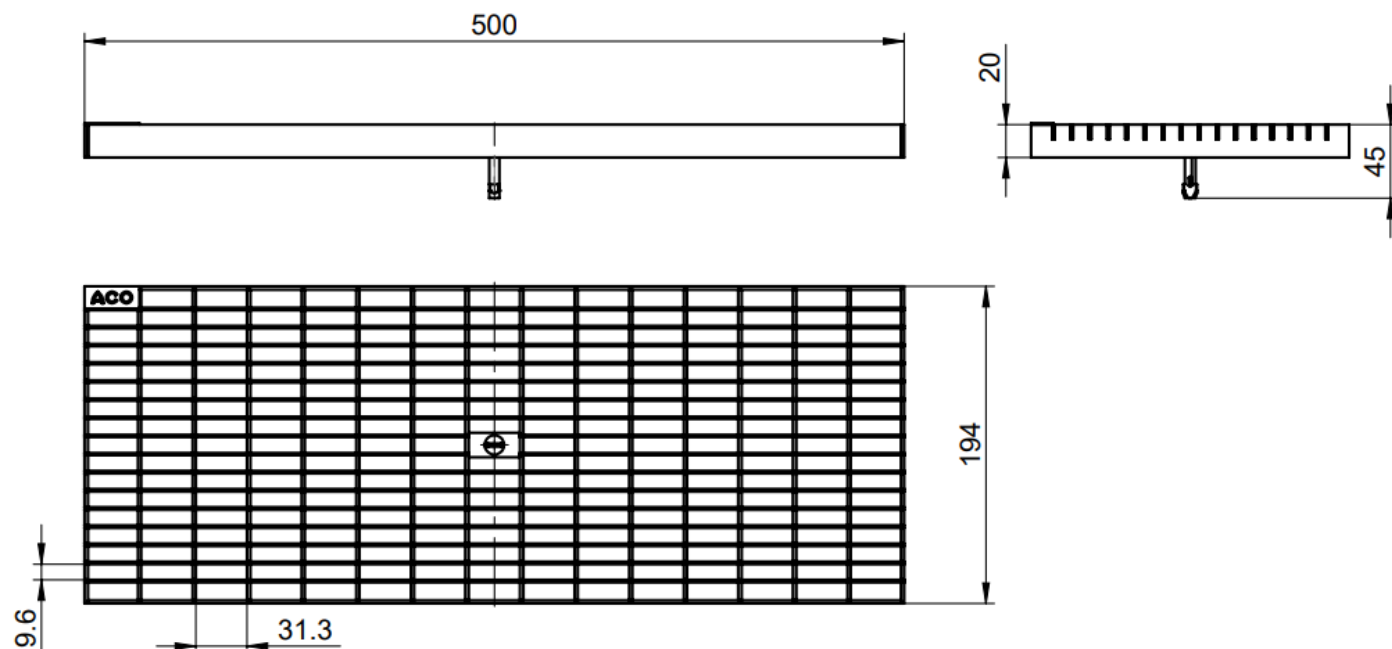

GRELHA

PROFILINE / ROOFLINE - AºGº

GRELHA ENT 30X10 AºGº 200X500MM C/FIX P/CNL PROFILINE / ROOFLINE

Artigo: 00622504

Grelha para canal tipo ACO PROFILINE / ROOFLINE, fabricada em aço galvanizado, com 500 mm de comprimento, 20 mm de altura e 200 mm de largura. Grelha tipo entramada e com entramada de 30x10 mm. Com fixação. Acabamento decapado e passivado.

Dimensões:

Material	AºGº
L (mm)	500
H1 (mm)	20
A (mm)	200
Tipo de grelha	entramada
Malha (mm)	30x10