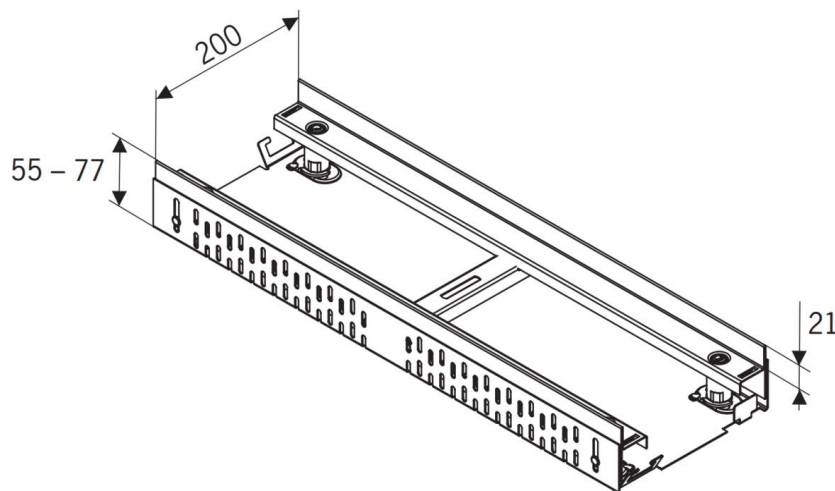

CANAL PARA CUBIERTA

PROFILINE - AºGº

CNL PROFILINE AºGº 129X500MM H75-105

Codigo: 00622514

Canal ACO PROFILINE, realizado completamente en acero galvanizado, de 500 mm de longitud, altura ajustable entre 75-105 mm después de la instalación y de ancho 129 mm. Peso: 3,3 kg.

Características:

- ♦ Conjunto completamente montado
- ♦ Altura ajustable después de la instalación
- ♦ Los canales pueden ser montados en un sistema modular
- ♦ Todos los componentes tienen agujeros de drenaje lateral de 4 mm
- ♦ Los elementos de los canales permiten la recogida de agua superficial y lateral
- ♦ Posibilidad de ajustar la longitud sin cortar el canal con los elementos de compensación

Dimensiones:

| Modelo | PROFILINE |
|-----------------|-----------|
| Material | AºGº |
| L Longitud (mm) | 500 |
| H Altura (mm) | 75-105 |
| A Ancho (mm) | 129 |
| Peso (kg) | 3,3 |