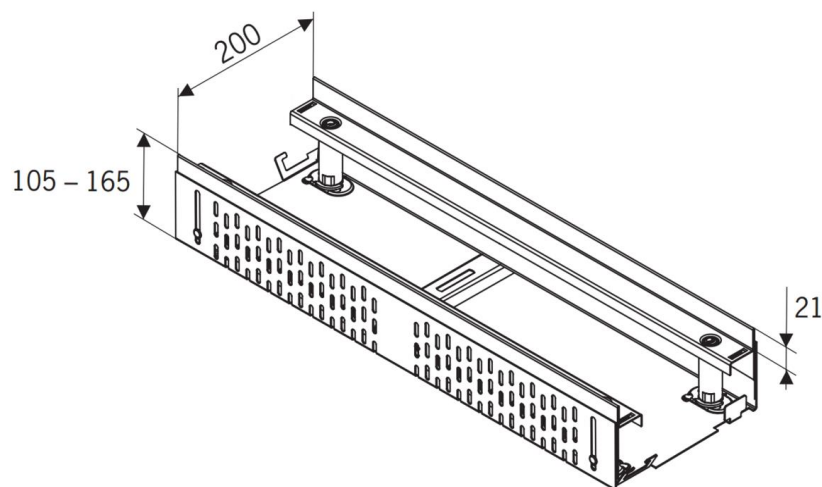

CANAL PARA CUBIERTA

PROFILINE - AºGº

CNL PROFILINE AºGº 129X500MM H75-105

Codigo: 00622524

Canal ACO PROFILINE, realizado completamente en acero galvanizado, de 500 mm de longitud, altura ajustable entre 75-105 mm después de la instalación y de ancho 129 mm. Peso: 3,3 kg.

Características:

- ♦ Conjunto completamente montado
- ♦ Altura ajustable después de la instalación
- ♦ Los canales pueden ser montados en un sistema modular
- ♦ Todos los componentes tienen agujeros de drenaje lateral de 4 mm
- ♦ Los elementos de los canales permiten la recogida de agua superficial y lateral
- ♦ Posibilidad de ajustar la longitud sin cortar el canal con los elementos de compensación

Dimensiones:

Modelo	PROFILINE
Material	AºGº
L Longitud (mm)	500
H Altura (mm)	75-105
A Ancho (mm)	129
Peso (kg)	3,3