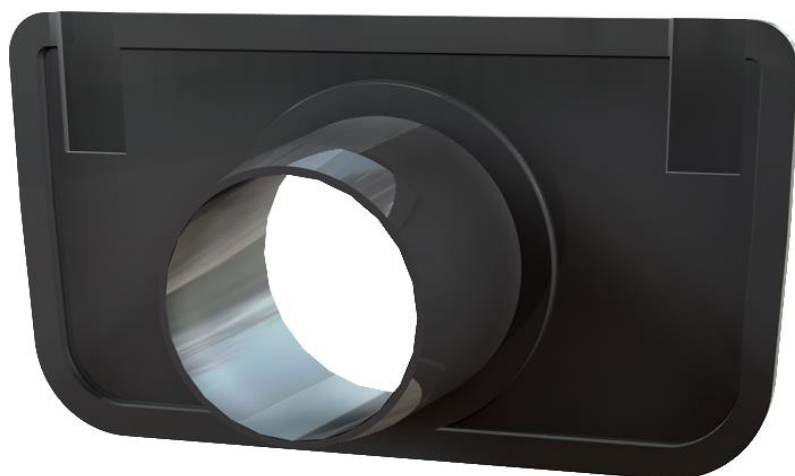

Tampão final de polietileno de alta densidade (HDPE) para canais ACO XTRALINE /G/B/S/C 100 H80 com saída DN 63. Comprimento de 114 mm. Altura exterior de 87,5 mm.

**Dimensões:**

Material	polietileno de alta densidade (HDPE)
Comprimento (mm)	114
Altura (mm)	87,5
Saída	DN 63