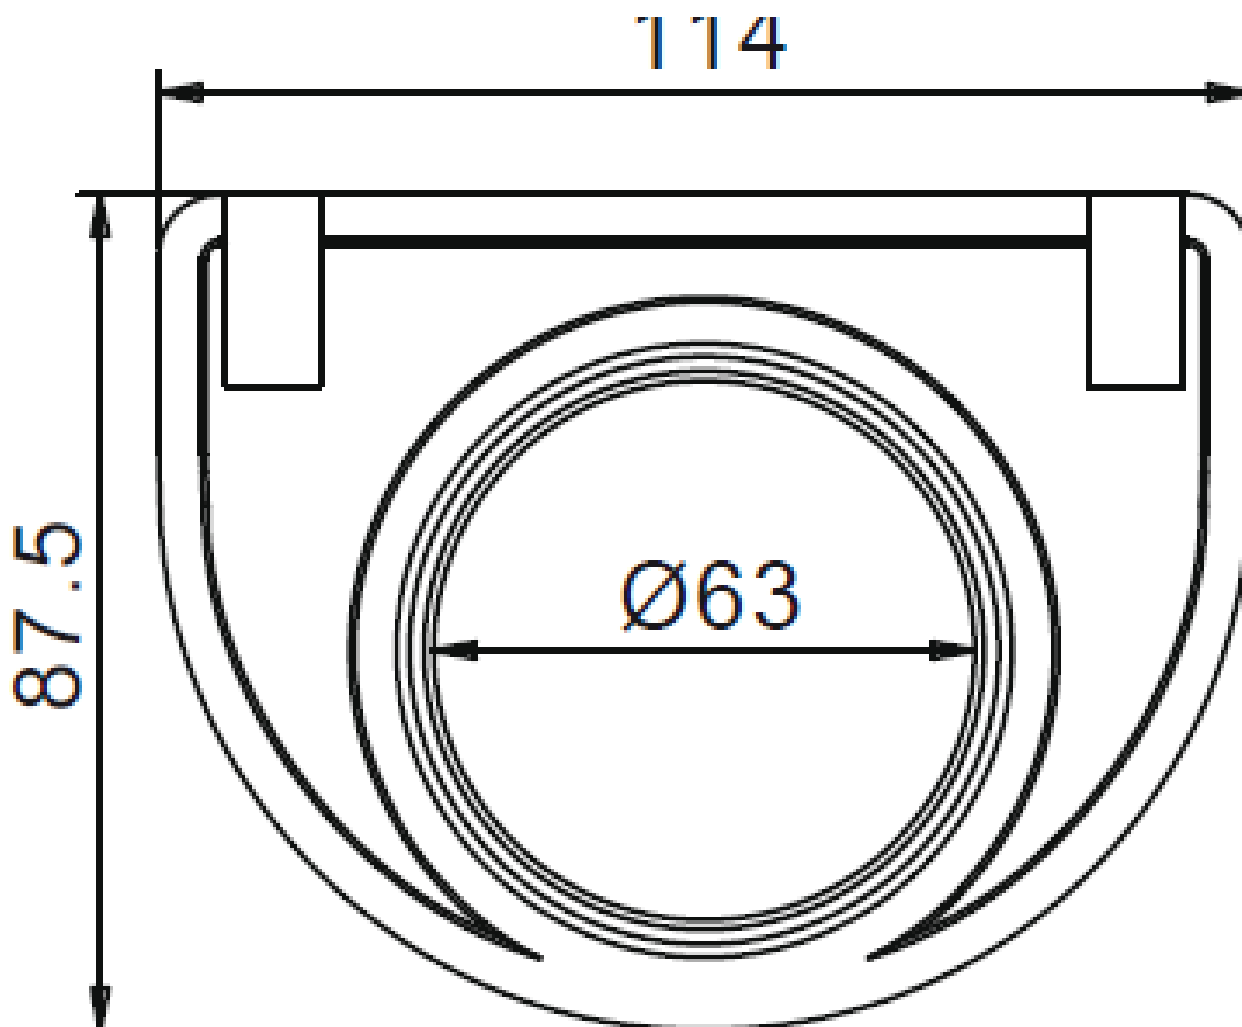

Tampão final de polietileno de alta densidade (HDPE) para canais ACO XTRALINE /G/B/S/C 100 H80 com saída DN 63. Comprimento de 114 mm. Altura exterior de 87,5 mm.

**Dimensões:**

Material	polietileno de alta densidade (HDPE)
Comprimento (mm)	114
Altura (mm)	87,5
Saída	DN 63