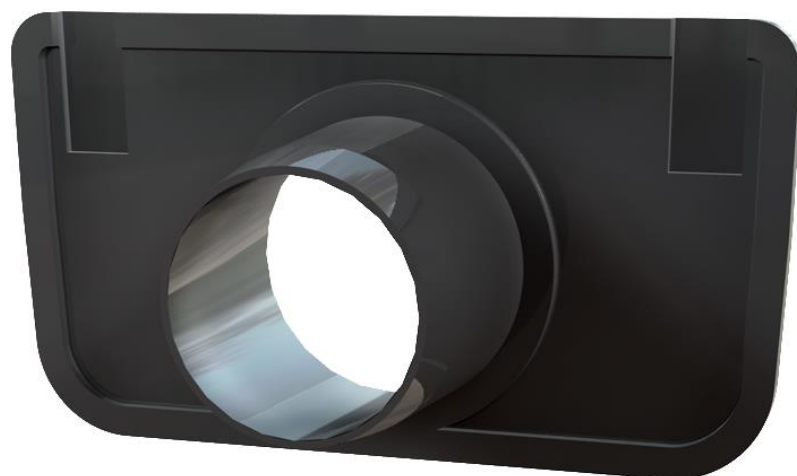

Tampão final de polietileno de alta densidade (HDPE) para canais ACO XTRALINE /G/B/S/C 100 H100 com saída DN 63. Comprimento de 114 mm. Altura exterior de 107,5 mm.

**Dimensões:**

Material	polietileno de alta densidade (HDPE)
Comprimento (mm)	114
Altura (mm)	107,5
Saída	DN 63