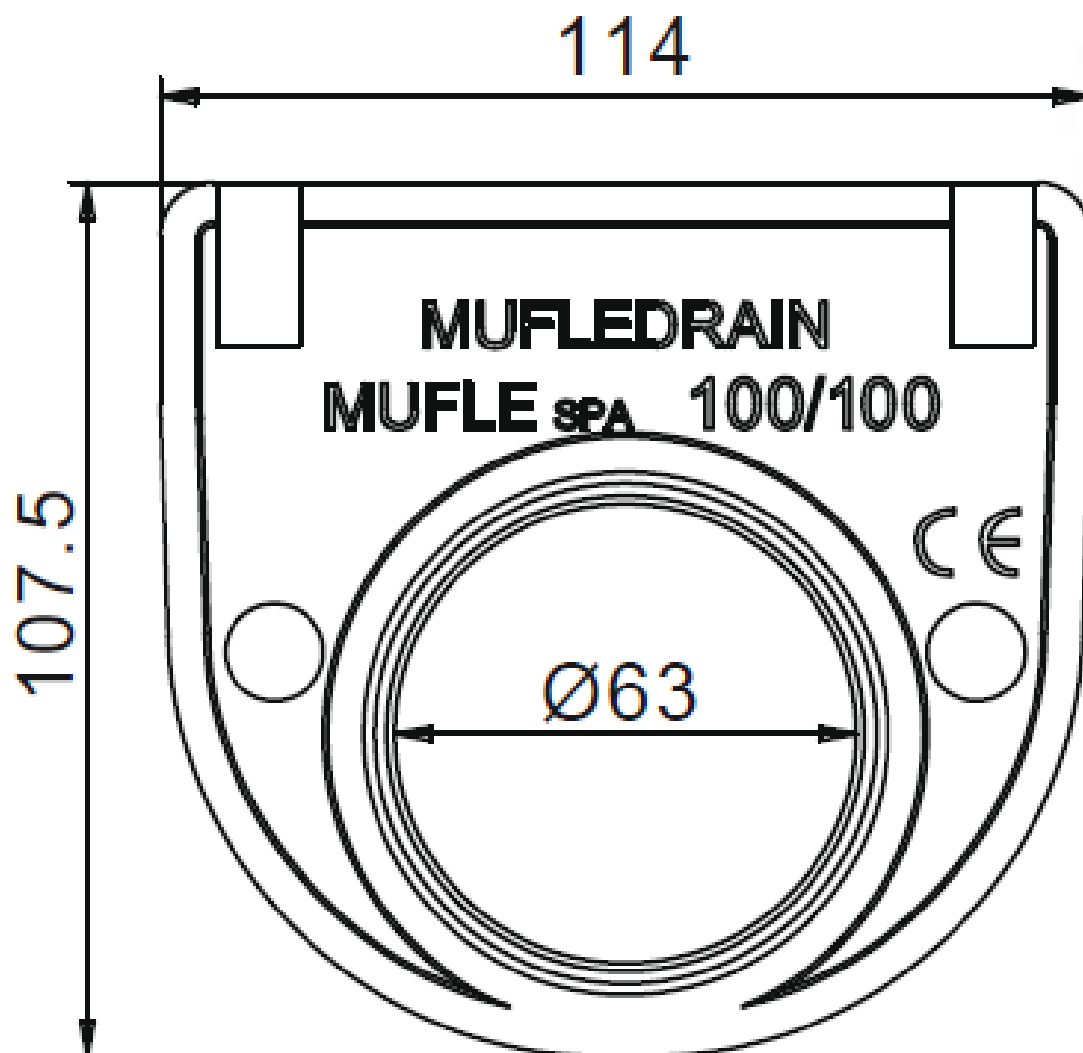

Tampão final de polietileno de alta densidade (HDPE) para canais ACO XTRALINE /G/B/S/C 100 H100 com saída DN 63. Comprimento de 114 mm. Altura exterior de 107,5 mm.

**Dimensões:**

Material	polietileno de alta densidade (HDPE)
Comprimento (mm)	114
Altura (mm)	107,5
Saída	DN 63