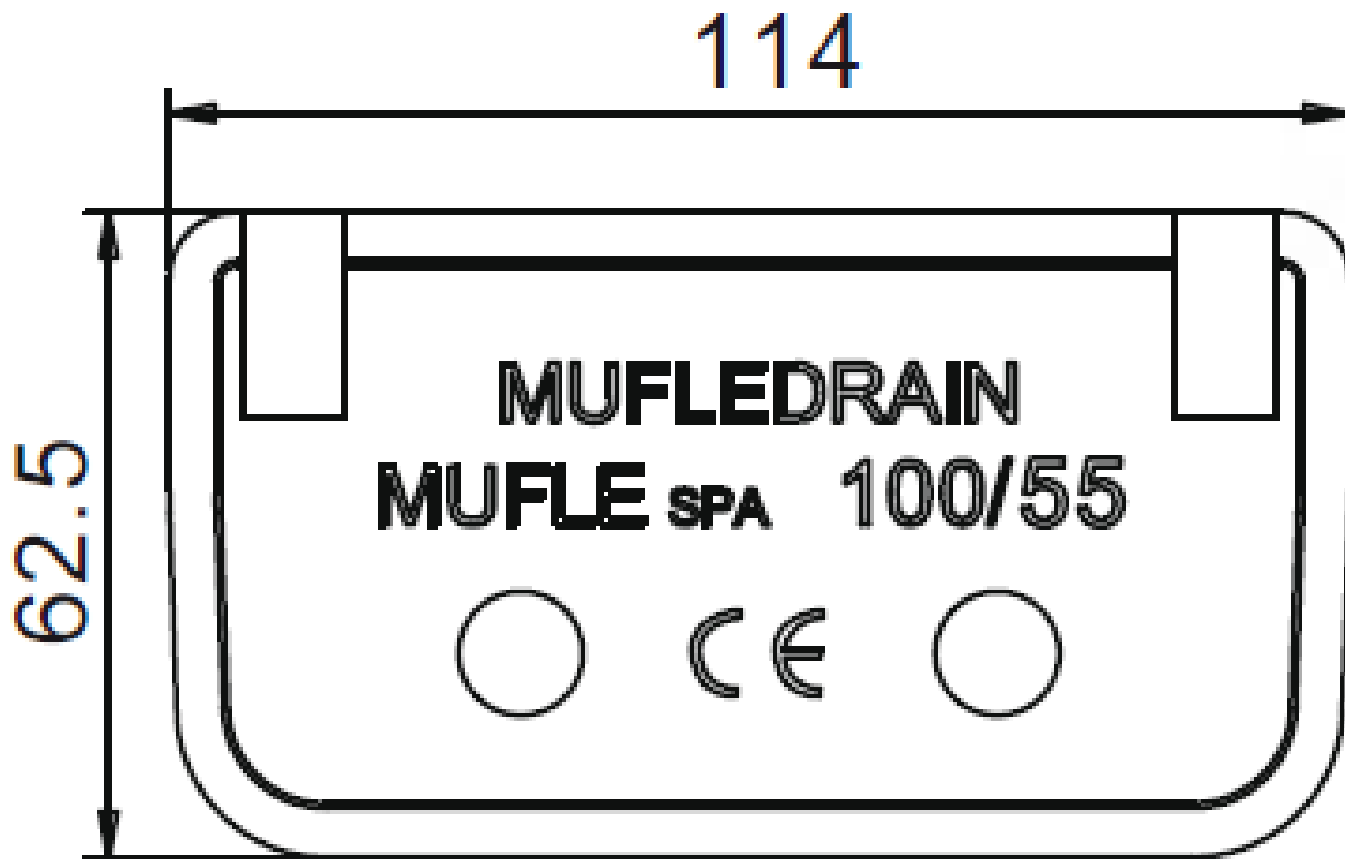

Tapa Inicio/final ciega de polietileno de alta densidad (HDPE) para canales ACO XTRALINE /G/B/S/C 100 H55. Longitud de 114 mm. Altura exterior de 62,5 mm.

**Dimensiones:**

Material	polietileno de alta densidad (HDPE)
Longitud (mm)	114
Altura (mm)	62,5