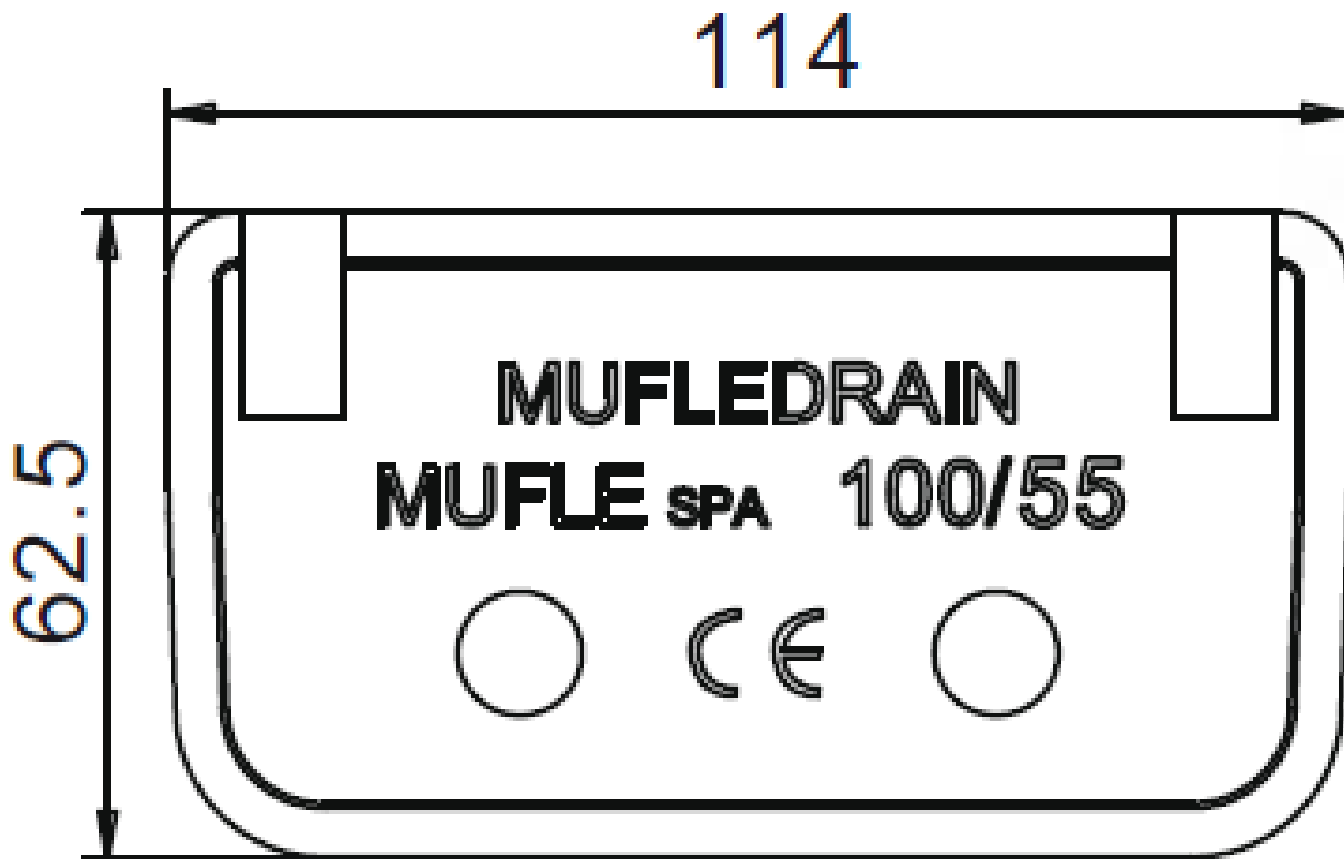

Tampão Início/final cego de polietileno de alta densidade (HDPE) para canais ACO XTRALINE /G/B/S/C 100 H55. Comprimento de 114 mm. Altura exterior de 62,5 mm.

**Dimensões:**

Material	polietileno de alta densidade (HDPE)
Comprimento (mm)	114
Altura (mm)	62,5