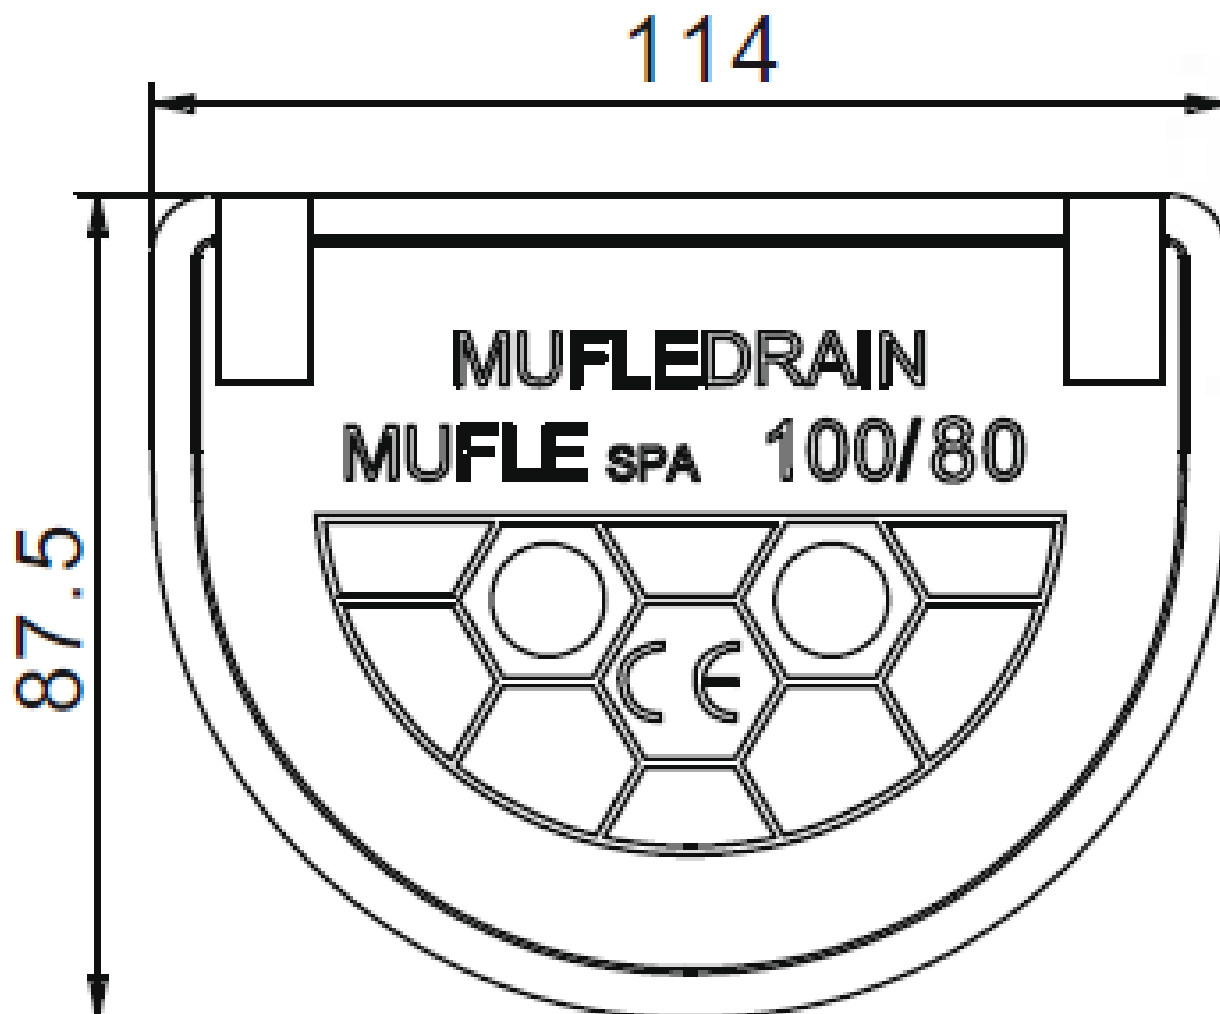

Tapa Inicio/final ciega de polietileno de alta densidad (HDPE) para canales ACO XTRALINE /G/B/S/C 100 H80. Longitud de 114 mm. Altura exterior de 87,5 mm.

Dimensiones:

Material	polietileno de alta densidad (HDPE)
Longitud (mm)	114
Altura (mm)	87,5