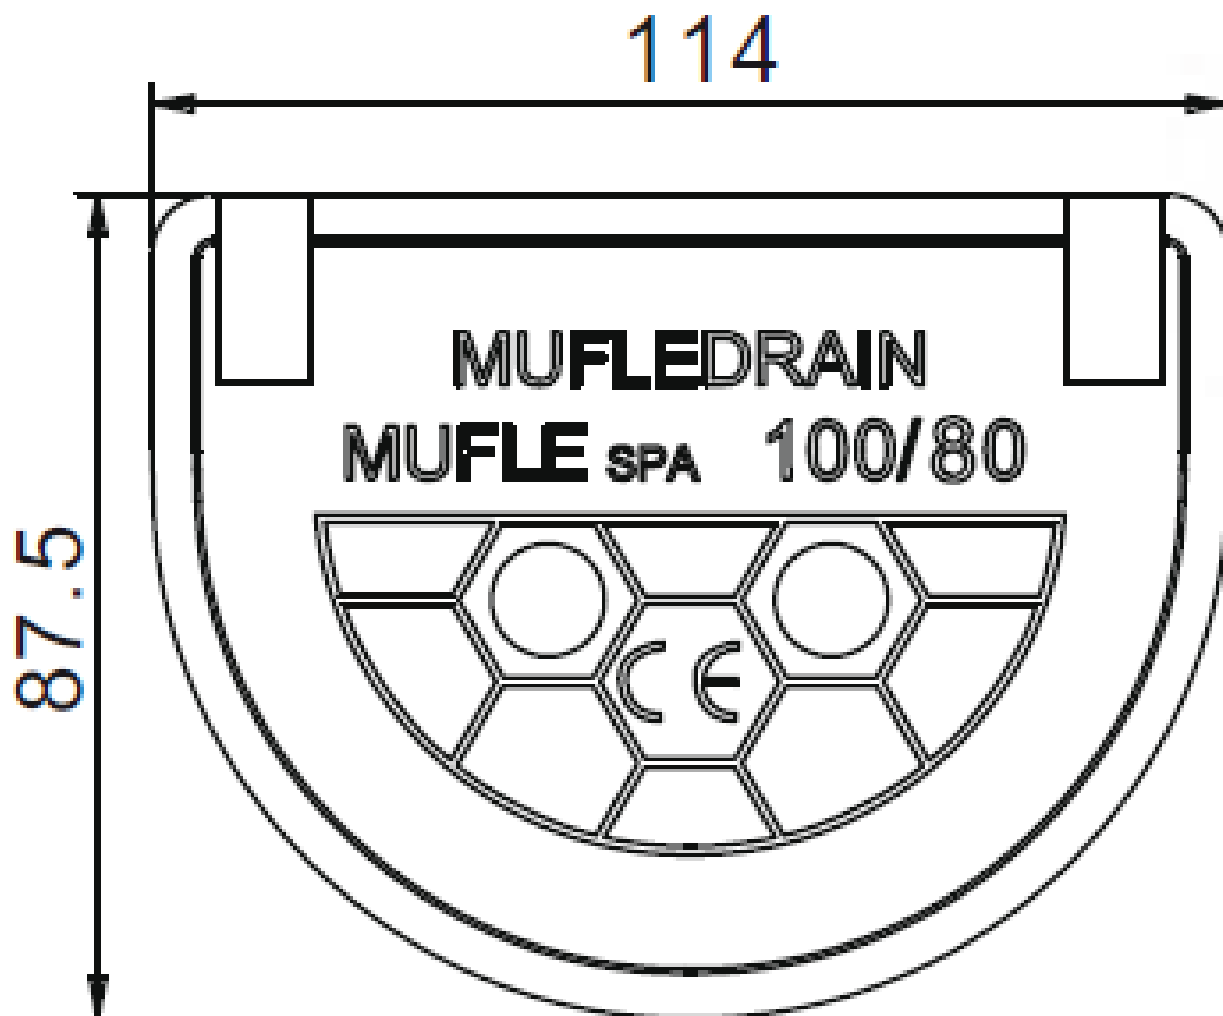

Tampão Início/final cego de polietileno de alta densidade (HDPE) para canais ACO XTRALINE /G/B/S/C 100 H80. Comprimento de 114 mm. Altura exterior de 87,5 mm.

Dimensões:

Material	polietileno de alta densidade (HDPE)
Comprimento (mm)	114
Altura (mm)	87,5