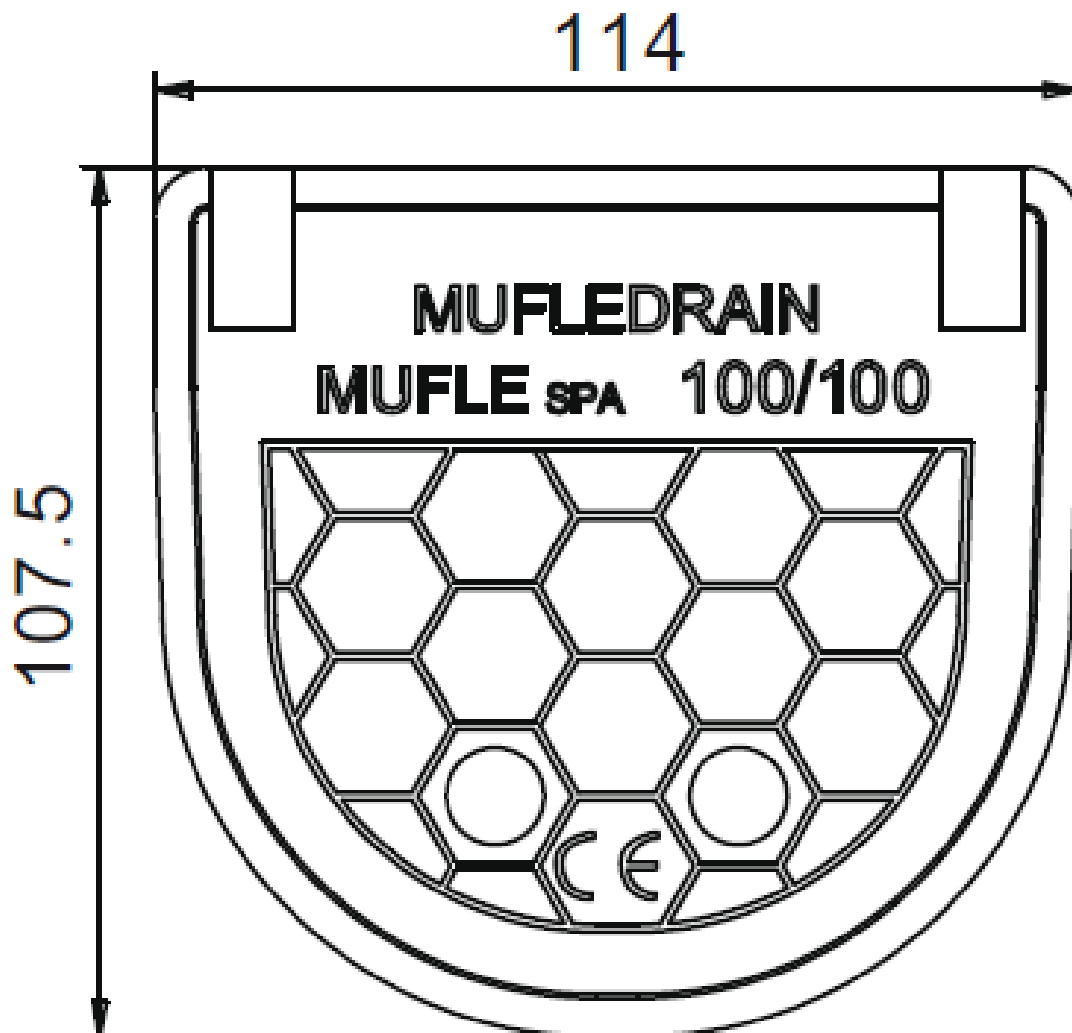

Tapa Inicio/final ciega de polietileno de alta densidad (HDPE) para canales ACO XTRALINE /G/B/S/C 100 H100. Longitud de 114 mm. Altura exterior de 107,5 mm.

Dimensiones:

Material	polietileno de alta densidad (HDPE)
Longitud (mm)	114
Altura (mm)	107,5