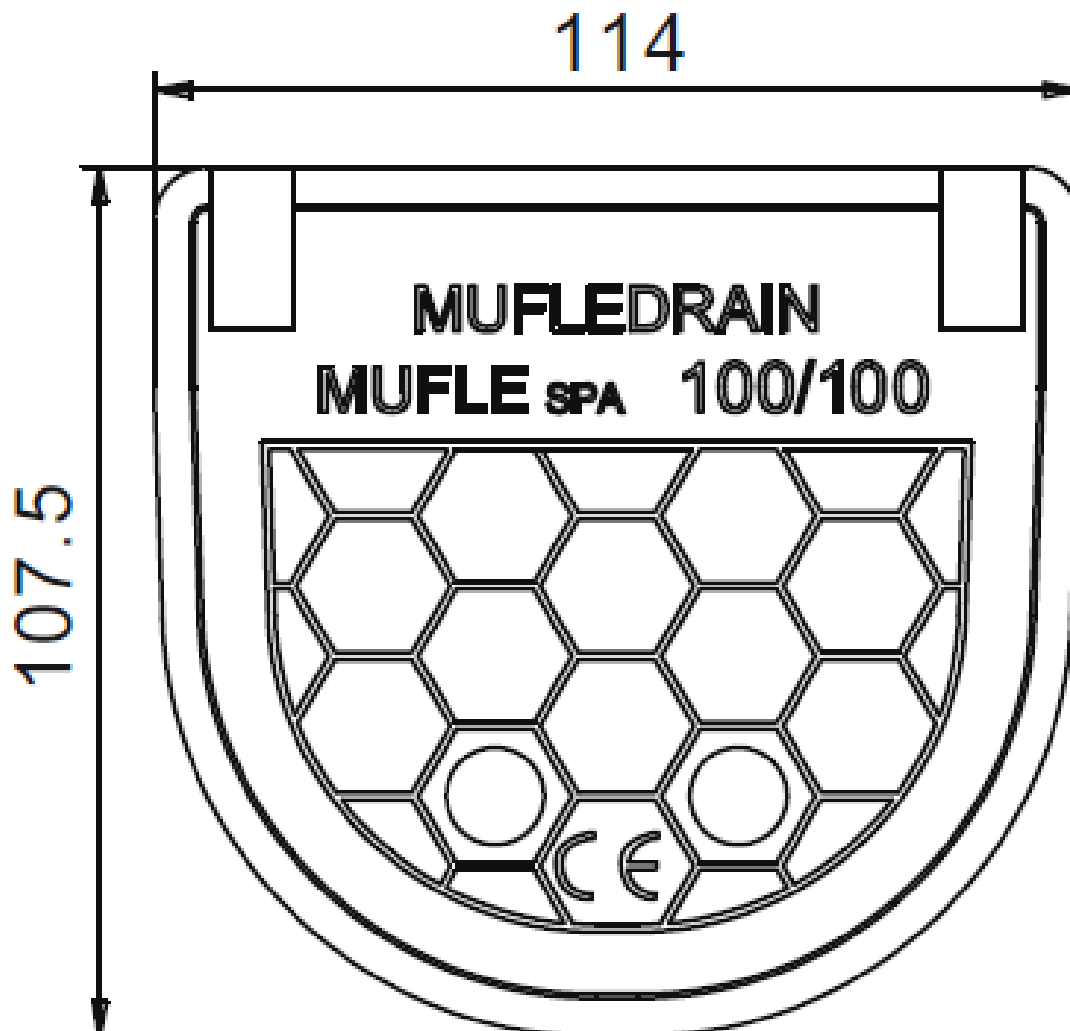

Tampão Início/final cego de polietileno de alta densidade (HDPE) para canais ACO XTRALINE /G/B/S/C 100 H100. Comprimento de 114 mm. Altura exterior de 107,5 mm.

Dimensões:

Material	polietileno de alta densidade (HDPE)
Comprimento (mm)	114
Altura (mm)	107,5