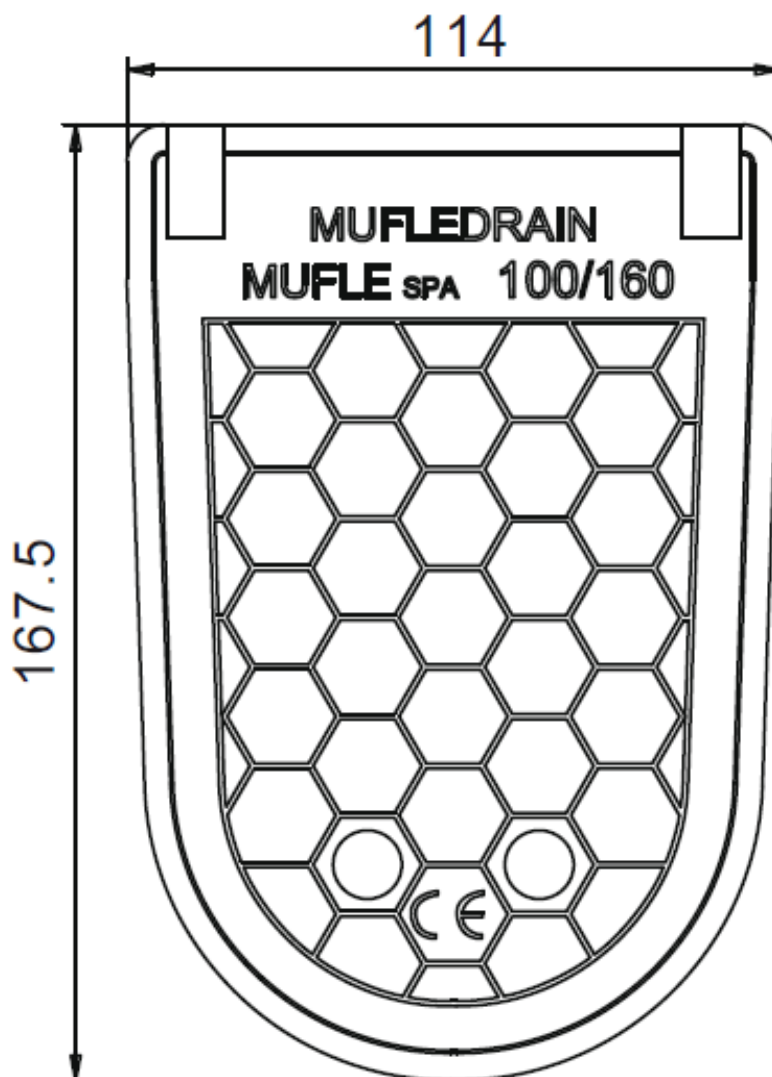

Tapa Inicio/final ciega de polietileno de alta densidad (HDPE) para canales ACO XTRALINE /G/B/S/C 100 H160. Longitud de 114 mm. Altura exterior de 167,5 mm.

Dimensiones:

Material	polietileno de alta densidad (HDPE)
Longitud (mm)	114
Altura (mm)	167,5