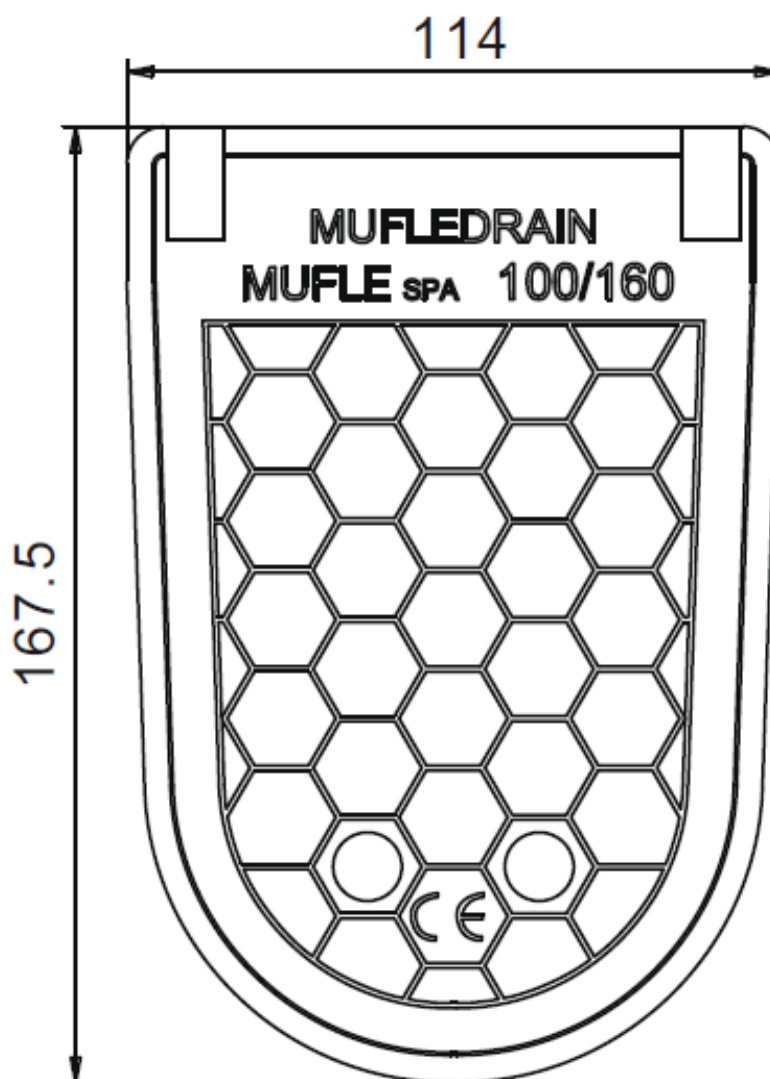

Tampão Início/final cego de polietileno de alta densidade (HDPE) para canais ACO XTRALINE /G/B/S/C 100 H160. Comprimento de 114 mm. Altura exterior de 167,5 mm.

**Dimensões:**

Material	polietileno de alta densidade (HDPE)
Comprimento (mm)	114
Altura (mm)	167,5