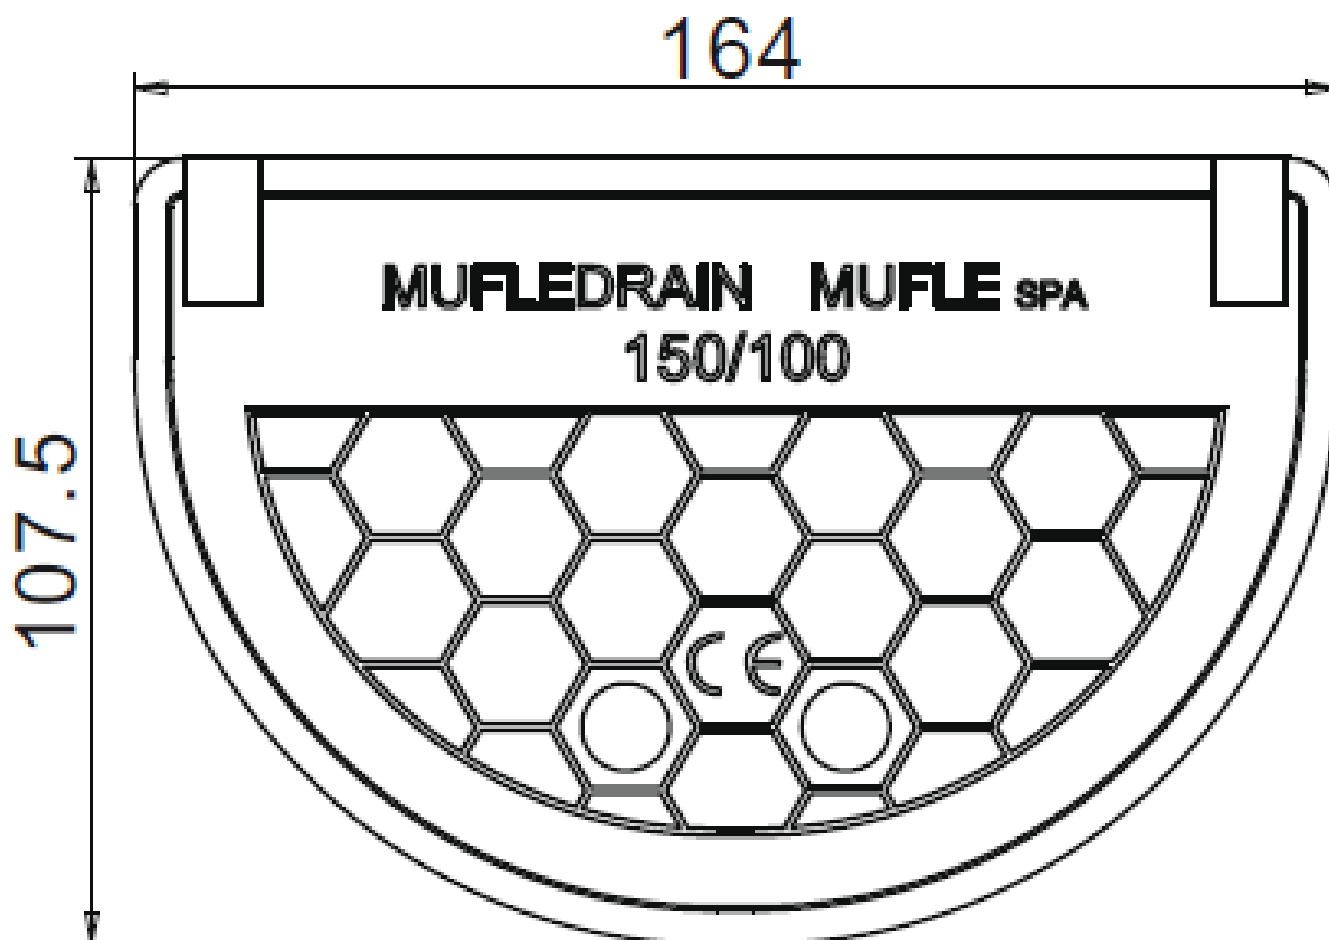

Tapa Inicio/final ciega de polietileno de alta densidad (HDPE) para canales ACO XTRALINE /G/B/S/C 150 H100. Longitud de 164 mm. Altura exterior de 107,5 mm.

Dimensiones:

Material	polietileno de alta densidad (HDPE)
Longitud (mm)	164
Altura (mm)	107,5