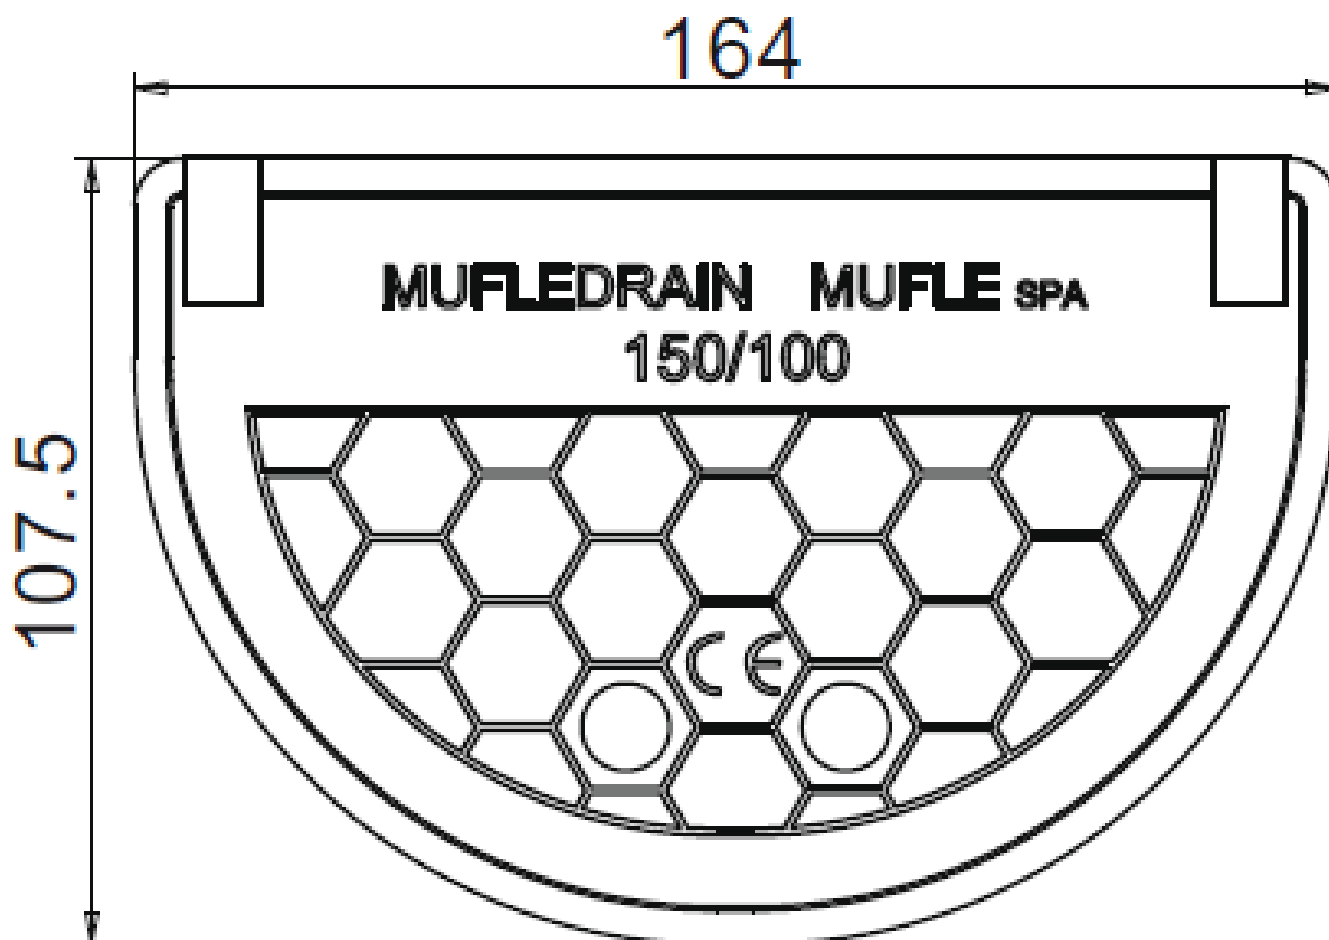

Tampão Início/final cego de polietileno de alta densidade (HDPE) para canais ACO XTRALINE /G/B/S/C 150 H100. Comprimento de 164 mm. Altura exterior de 107,5 mm.

**Dimensões:**

Material	polietileno de alta densidade (HDPE)
Comprimento (mm)	164
Altura (mm)	107,5