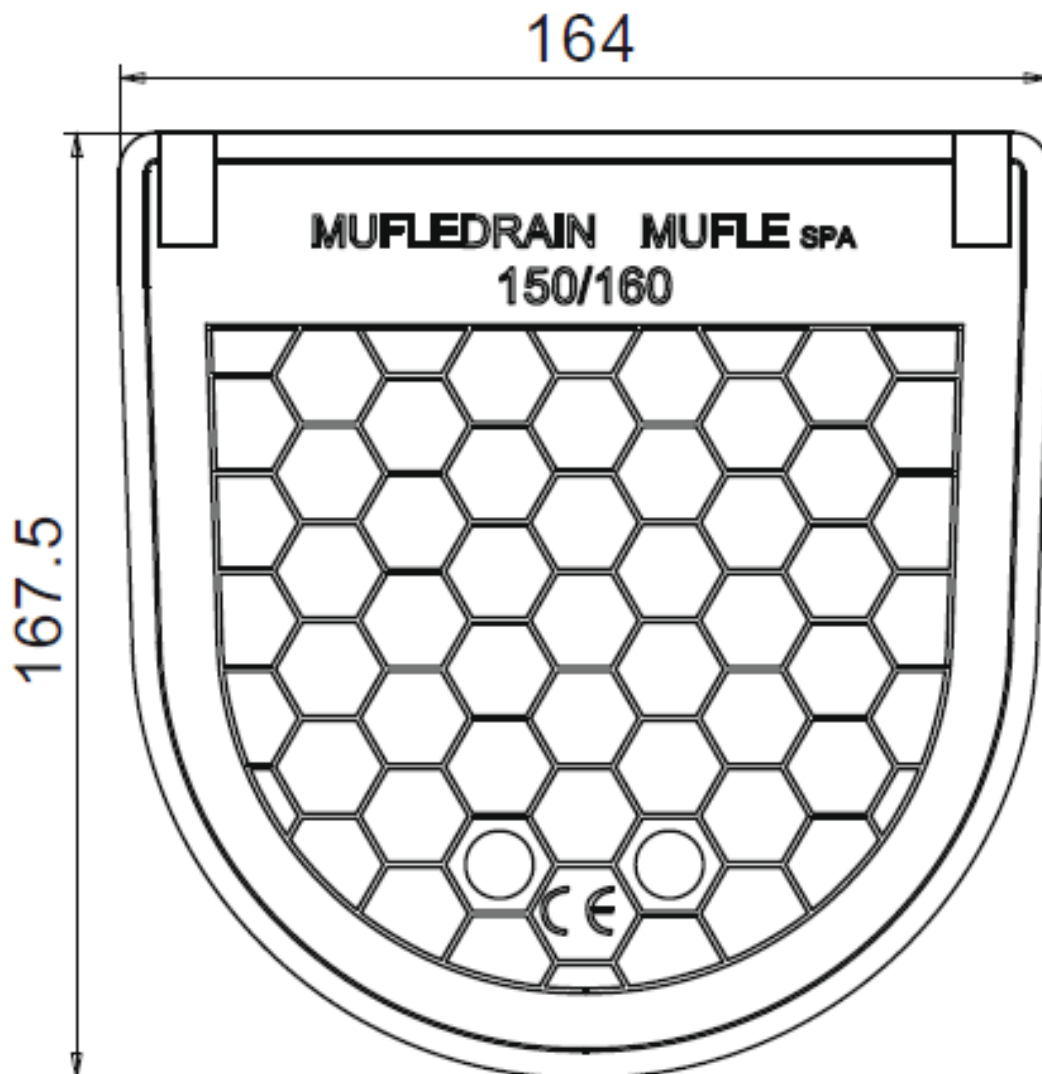

Tapa Inicio/final ciega de polietileno de alta densidad (HDPE) para canales ACO XTRALINE /G/B/S/C 150 H160. Longitud de 164 mm. Altura exterior de 167,5 mm.

Dimensiones:

Material	polietileno de alta densidad (HDPE)
Longitud (mm)	164
Altura (mm)	167,5