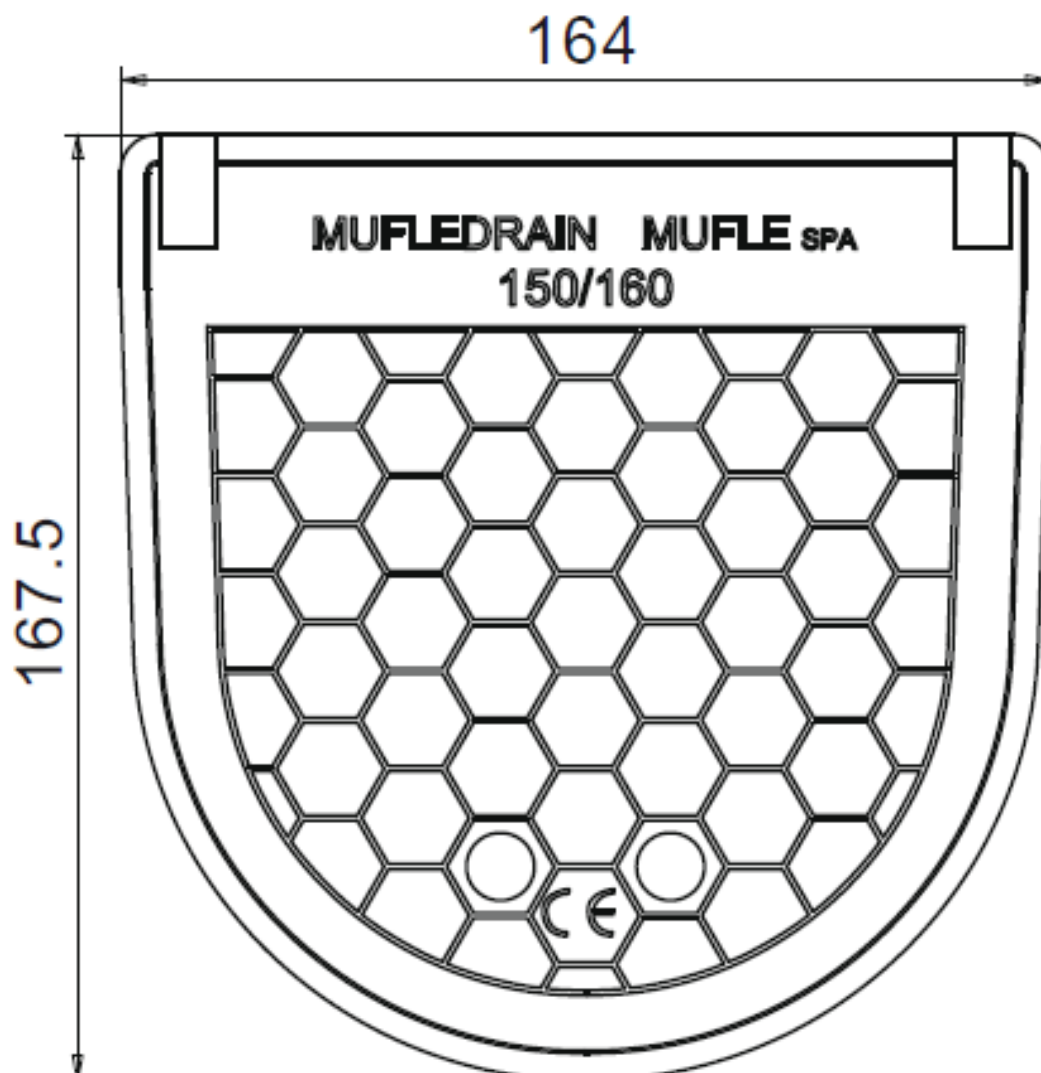

Tampão Início/final cego de polietileno de alta densidade (HDPE) para canais ACO XTRALINE /G/B/S/C 150 H160. Comprimento de 164 mm. Altura exterior de 167,5 mm.

Dimensões:

Material	polietileno de alta densidade (HDPE)
Comprimento (mm)	164
Altura (mm)	167,5