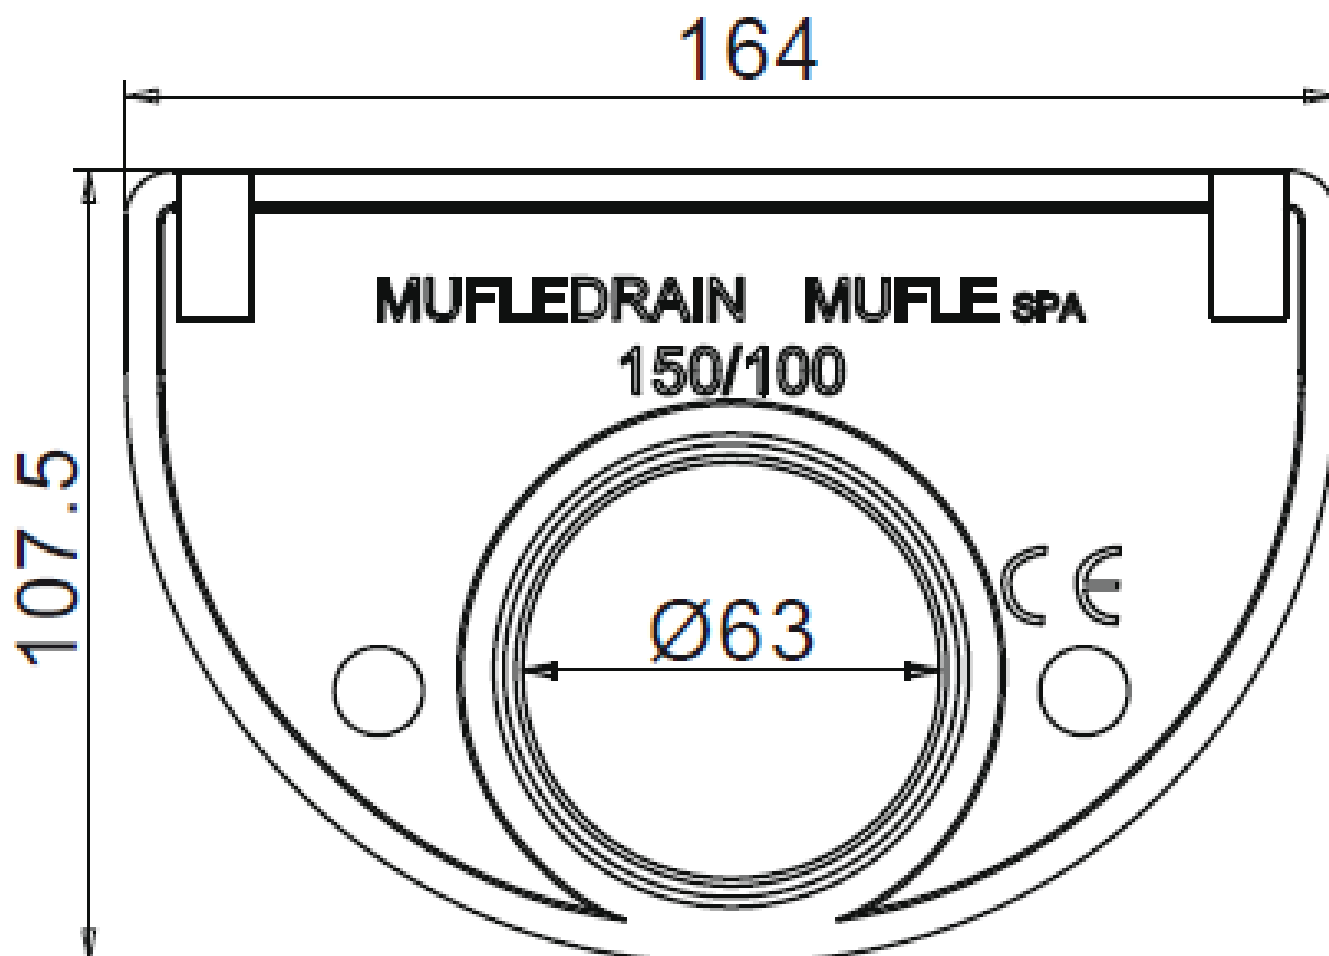

Tapa final de polietileno de alta densidad (HDPE) para canales ACO XTRALINE /G/B/S/C 150 H100 con salida DN 63. Longitud de 164 mm. Altura exterior de 107,5 mm.

**Dimensiones:**

Material	polietileno de alta densidad (HDPE)
Longitud (mm)	164
Altura (mm)	107,5
Salida	DN 63