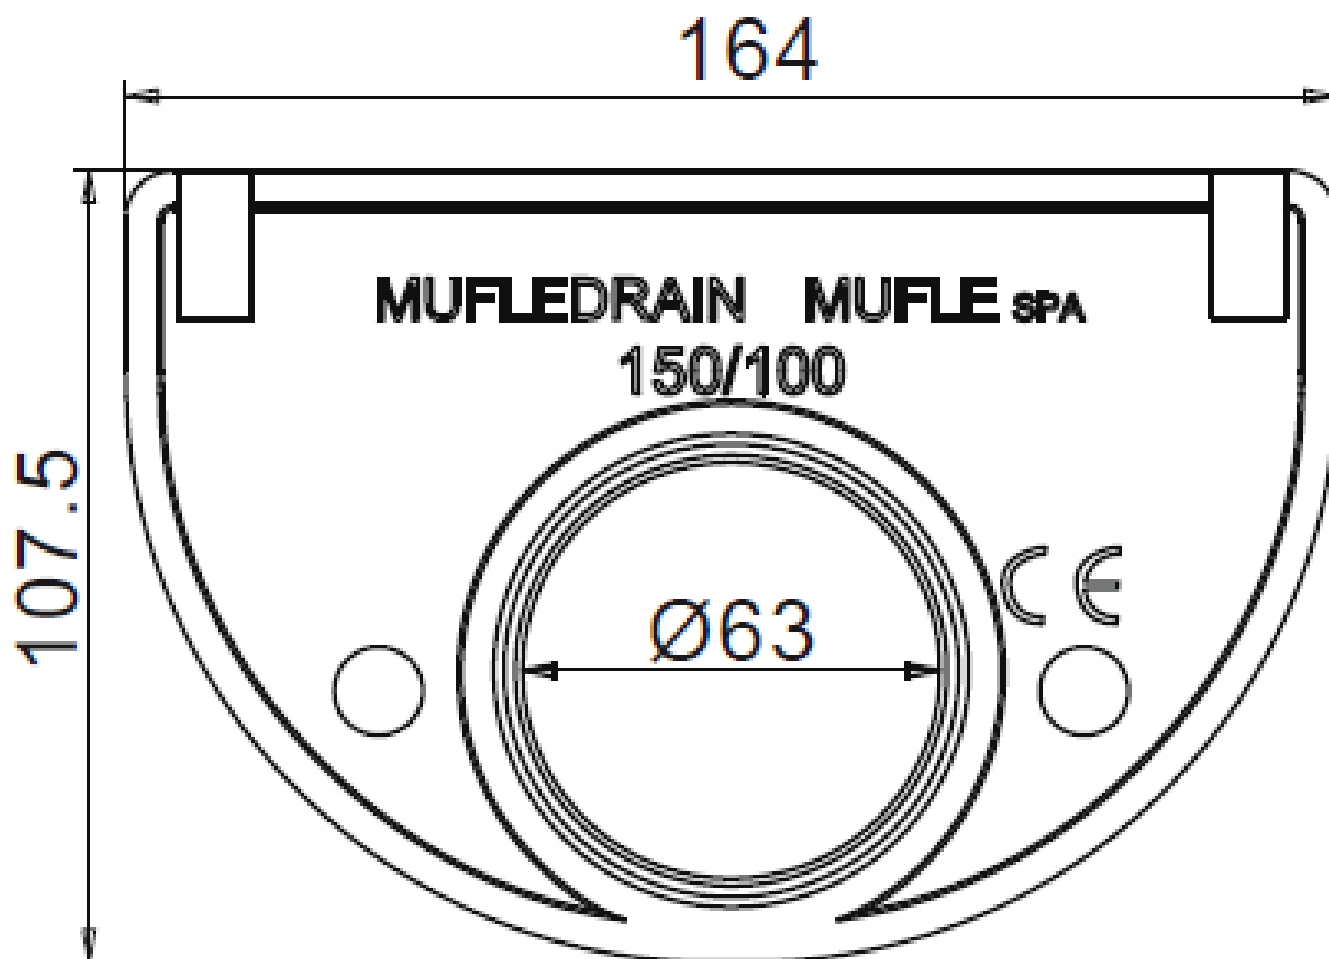

Tampão final de polietileno de alta densidade (HDPE) para canais ACO XTRALINE /G/B/S/C 150 H100 com saída DN 63. Comprimento de 164 mm. Altura exterior de 107,5 mm.

Dimensões:

Material	polietileno de alta densidade (HDPE)
Comprimento (mm)	164
Altura (mm)	107,5
Saída	DN 63