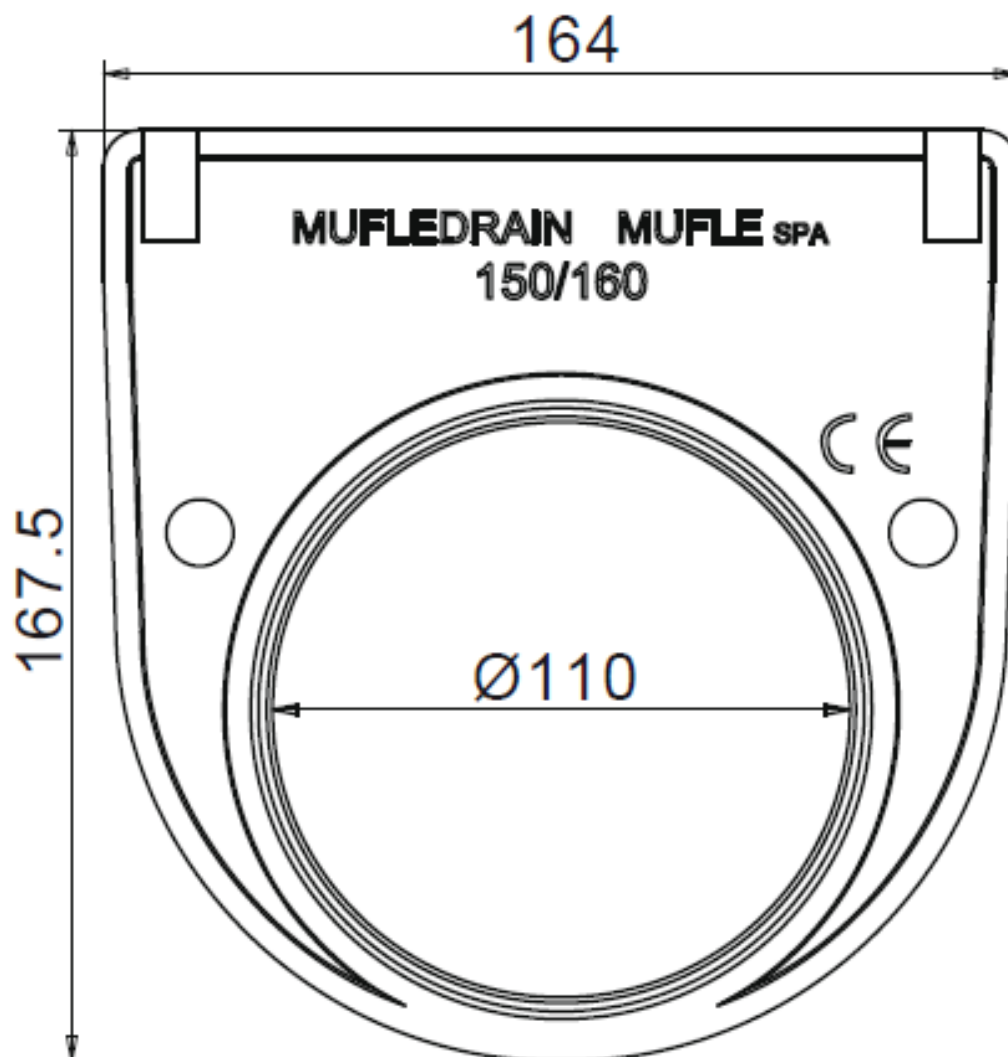

Tampão final de polietileno de alta densidade (HDPE) para canais ACO XTRALINE /G/B/S/C 150 H160 com saída DN 110. Comprimento de 164 mm. Altura exterior de 167,5 mm.

**Dimensões:**

Material	polietileno de alta densidade (HDPE)
Comprimento (mm)	164
Altura (mm)	167,5
Saída	DN 110