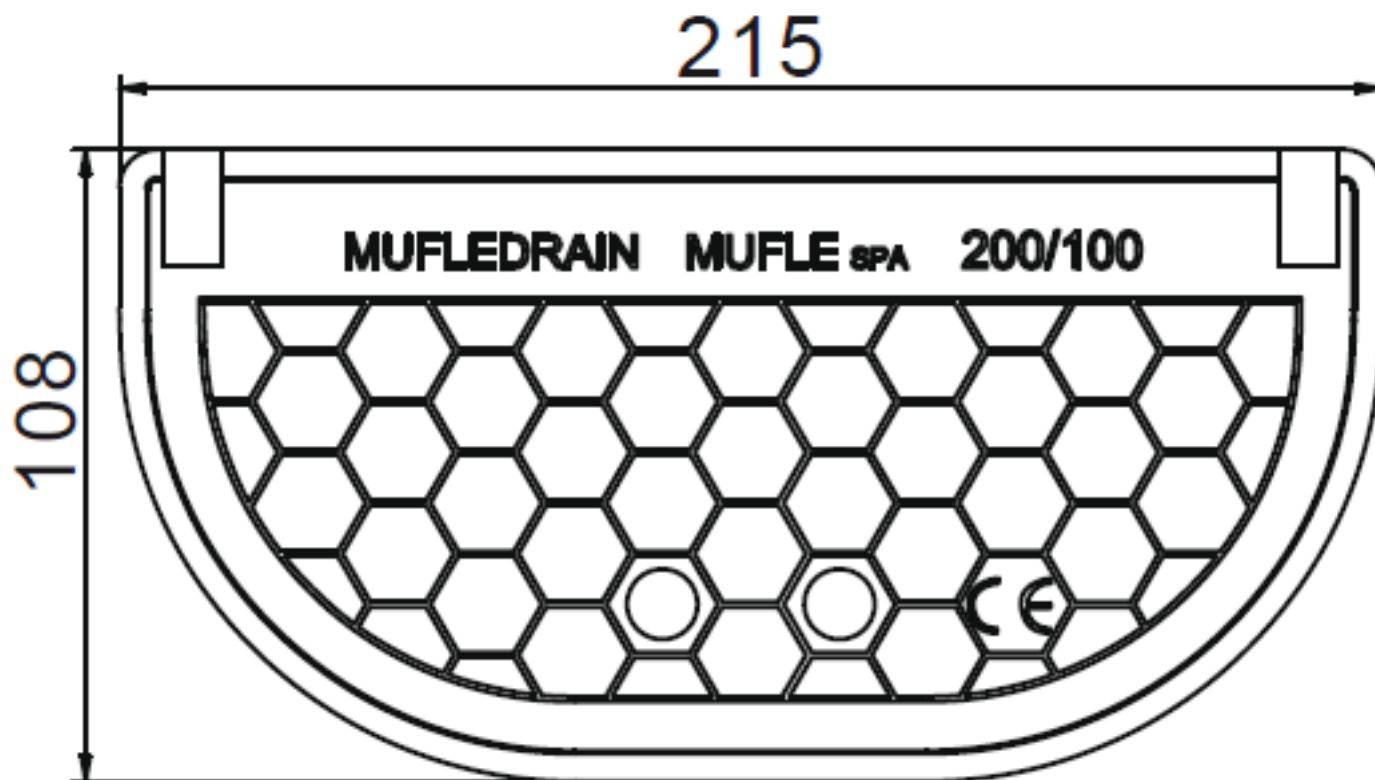

Tapa Inicio/final ciega de polietileno de alta densidad (HDPE) para canales ACO XTRALINE /G/B/S/C 200 H100. Longitud de 215 mm. Altura exterior de 108 mm.

**Dimensiones:**

Material	polietileno de alta densidad (HDPE)
Longitud (mm)	215
Altura (mm)	108