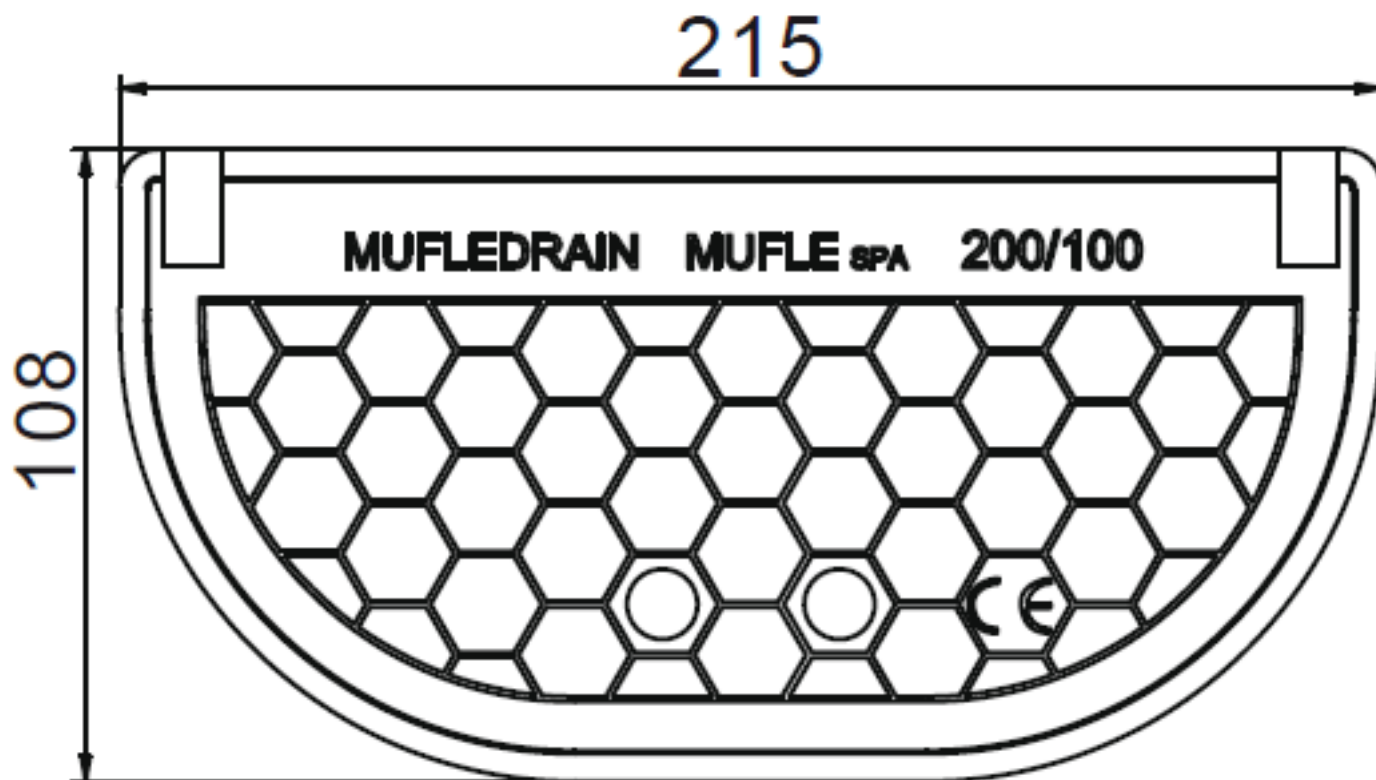

Tampão Início/final cego de polietileno de alta densidade (HDPE) para canais ACO XTRALINE /G/B/S/C 200 H100. Comprimento de 215 mm. Altura exterior de 108 mm.

**Dimensões:**

Material	polietileno de alta densidade (HDPE)
Comprimento (mm)	215
Altura (mm)	108