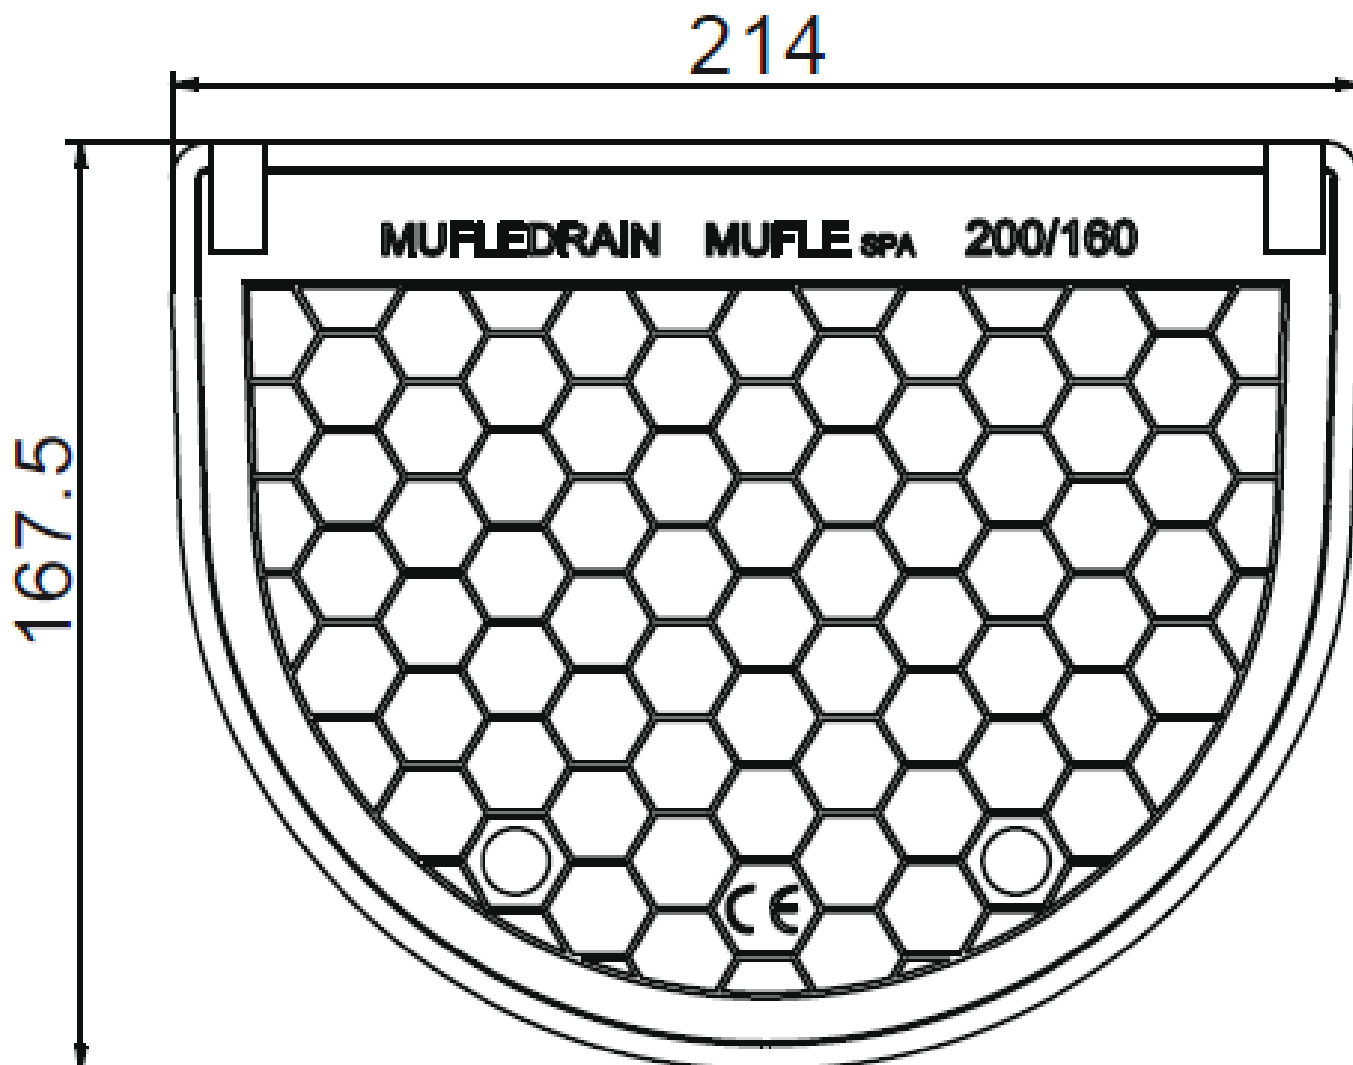

Tapa Inicio/final ciega de polietileno de alta densidad (HDPE) para canales ACO XTRALINE /G/B/S/C 200 H150. Longitud de 214 mm. Altura exterior de 167,5 mm.

**Dimensiones:**

Material	polietileno de alta densidad (HDPE)
Longitud (mm)	214
Altura (mm)	167,5