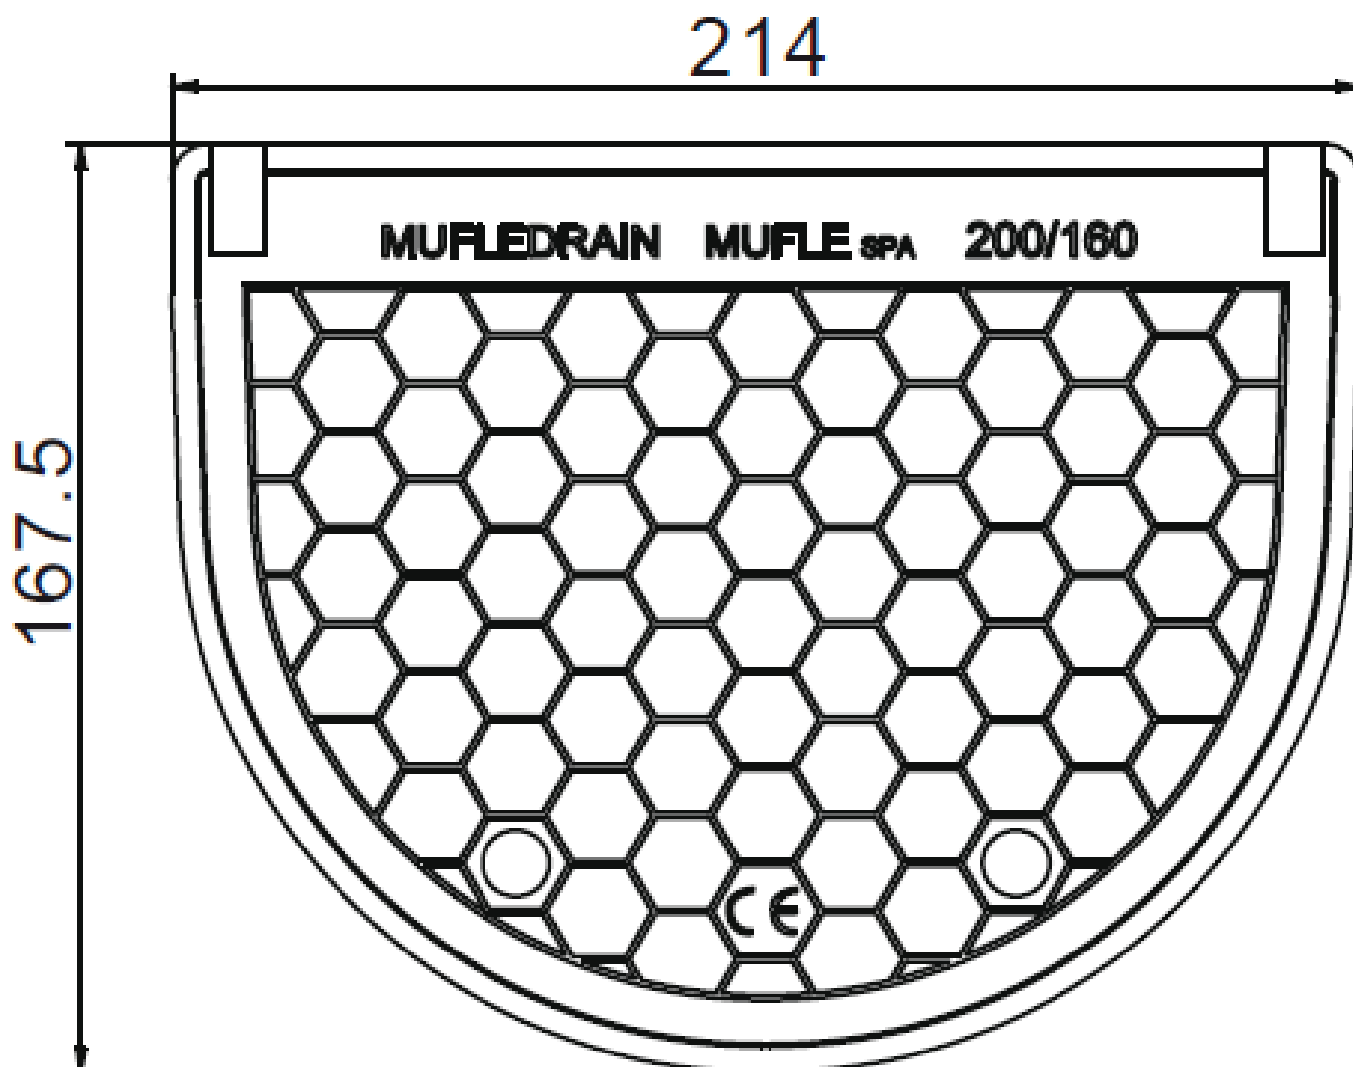

Tampão Início/final cego de polietileno de alta densidade (HDPE) para canais ACO XTRALINE /G/B/S/C 200 H150. Comprimento de 214 mm. Altura exterior de 167,5 mm.

Dimensões:

Material	polietileno de alta densidade (HDPE)
Comprimento (mm)	214
Altura (mm)	167,5