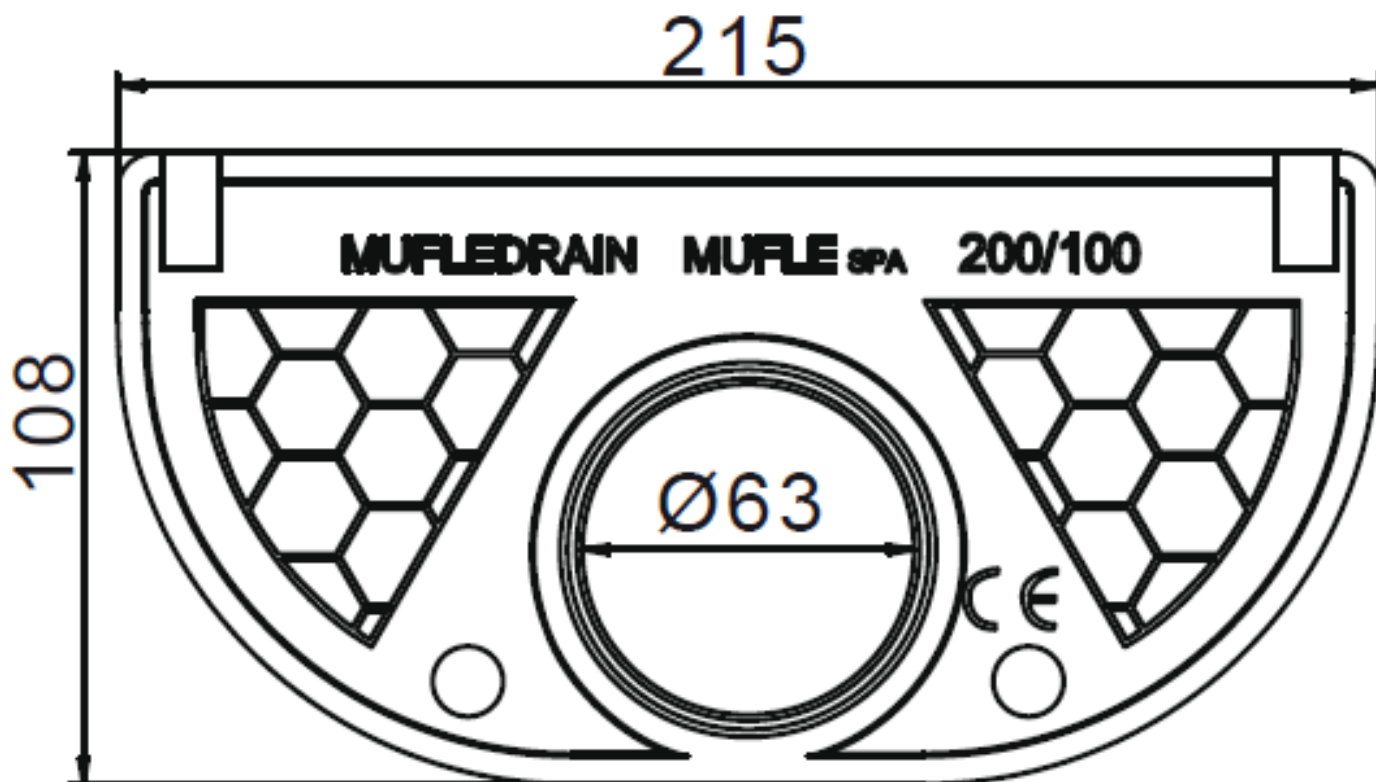

Tampão final de polietileno de alta densidade (HDPE) para canais ACO XTRALINE /G/B/S/C 200 H100 com saída DN 63. Comprimento de 215 mm. Altura exterior de 108 mm.

**Dimensões:**

Material	polietileno de alta densidade (HDPE)
Comprimento (mm)	215
Altura (mm)	108
Saída	DN 63