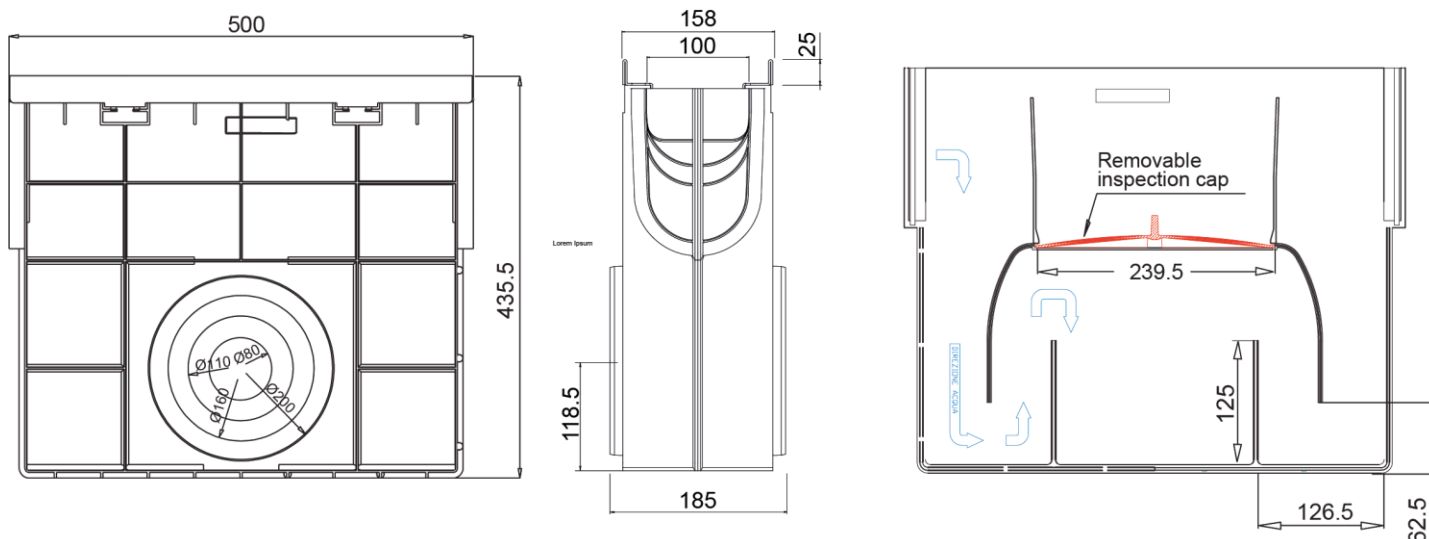

SUM XTRALINE B 100 H435,50 CON BAST.AºGº L500MM F900

Código: 00840927

Sumidero completo ACO XTRALINE B 100 H435,50 de polietileno de alta densidad (HDPE), de clase de carga hasta F900 según EN1433, con bastidor de acero galvanizado. Sin reja. Con sistema de fijación por tornillos. Con premarca de salida horizontal 2x80/110/160/200. Longitud total 500 mm, altura exterior 435,50 mm y ancho exterior 158 mm. Ancho interior nominal 100 mm. Peso: 3,75 kg.

Codigo:00840927

Dimensiones:

Modelo	XTRALINE B 100
Longitud (mm)	500
Ancho Exterior (mm)	158
Altura exterior (mm)	435,50
Peso (Kg)	3,75
Salida	2x80/110/160/200
Clase de carga	F900
Material sumidero	polietileno de alta densidad (HDPE)
Sistema fijación	tornillos