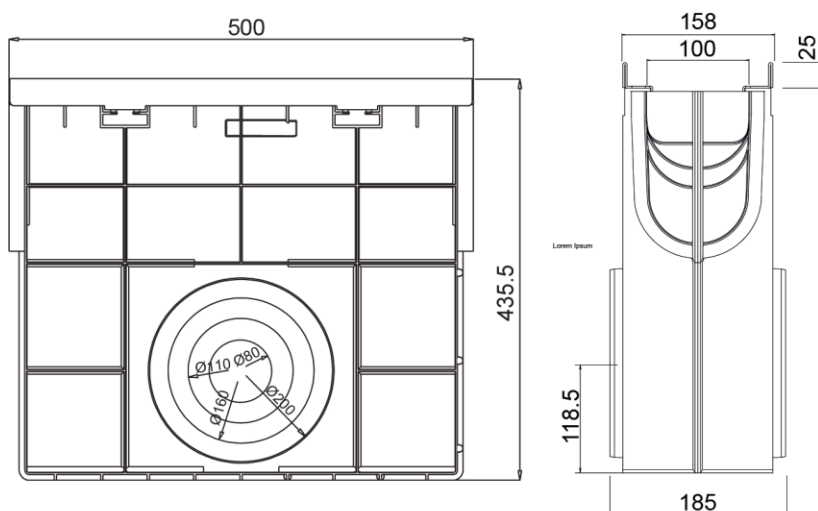

Sumidouro completo ACO XTRALINE B 100 H435,50 de polietileno de alta densidade (HDPE), de classe de carga até F900 segundo EN1433, com bastidor de aço galvanizado. Sem grelha. Com sistema de fixação por parafusos. Com premarca de saída horizontal 2x80/110/160/200. Comprimento total 500 mm, altura exterior 435,50 mm e largura exterior 158 mm. Largura interior nominal 100 mm. Peso: 3,75 kg.

**Dimensões:**

Modelo	XTRALINE B 100
Comprimento (mm)	500
Largura (mm)	158
Altura exterior (mm)	435,50
Peso (Kg)	3,75
Saída	2x80/110/160/200
Classe de carga	F900
Material sumidouro	polietileno de alta densidade (HDPE)
Sistema Fixação	parafusos