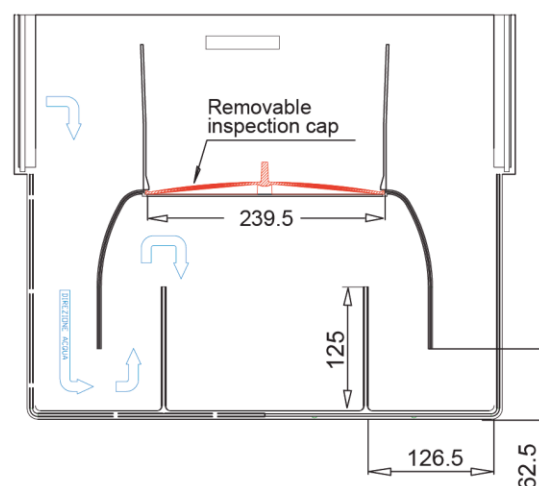

Sumidouro completo ACO XTRALINE B 100 H435,50 de polietileno de alta densidade (HDPE), de classe de carga até F900 segundo EN1433, com bastidor de aço galvanizado. Sem grelha. Com sistema de fixação por parafusos. Com premarca de saída horizontal 2x80/110/160/200. Comprimento total 500 mm, altura exterior 435,50 mm e largura exterior 158 mm. Largura interior nominal 100 mm. Peso: 3,75 kg.

**Dimensões:**

Modelo	XTRALINE B 100
Comprimento (mm)	500
Largura (mm)	158
Altura exterior (mm)	435,50
Peso (Kg)	3,75
Saída	2x80/110/160/200
Classe de carga	F900
Material sumidouro	polietileno de alta densidade (HDPE)
Sistema Fixação	parafusos