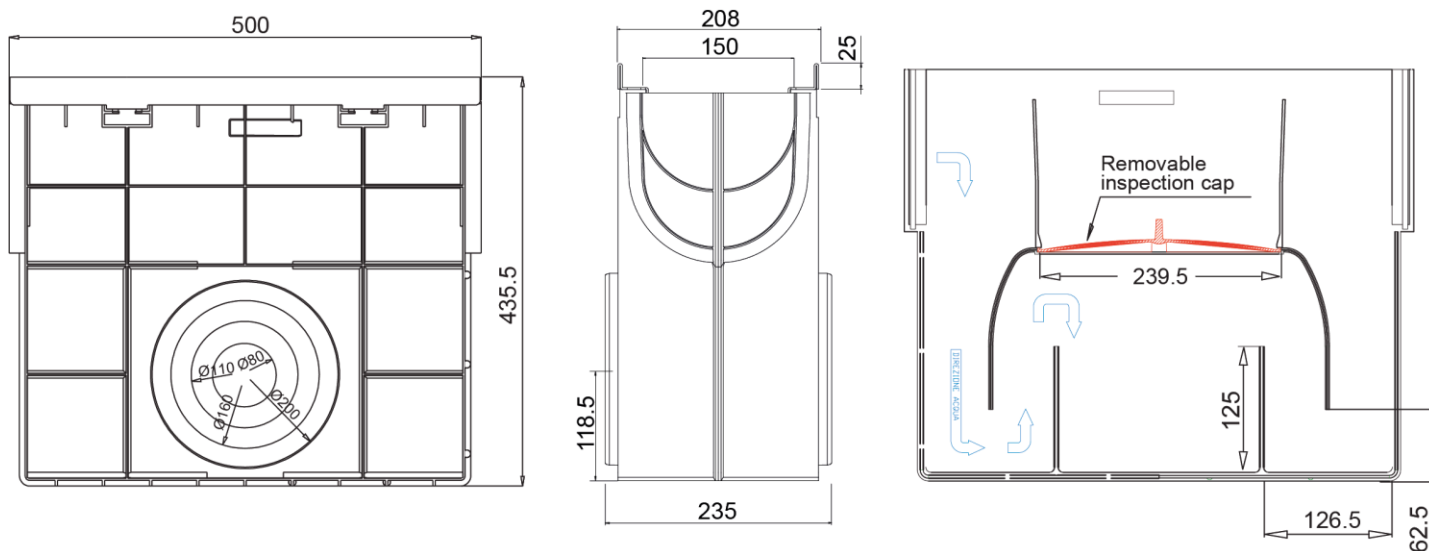

SUM XTRALINE B 150 H435,50 CON BAST.AºGº L500MM F900

Código: 00840928

Sumidero completo ACO XTRALINE B 150 H435,50 de polietileno de alta densidad (HDPE), de clase de carga hasta F900 según EN1433, con bastidor de acero galvanizado. Sin reja. Con sistema de fijación por tornillos. Con premarca de salida horizontal 2x80/110/160/200. Longitud total 500 mm, altura exterior 435,50 mm y ancho exterior 208 mm. Ancho interior nominal 150 mm. Peso: 3,70 kg.

Codigo:00840928

Dimensiones:

Modelo	XTRALINE B 150
Longitud (mm)	500
Ancho Exterior (mm)	208
Altura exterior (mm)	435,50
Peso (Kg)	3,70
Salida	2x80/110/160/200
Clase de carga	F900
Material sumidero	polietileno de alta densidad (HDPE)
Sistema fijación	tornillos