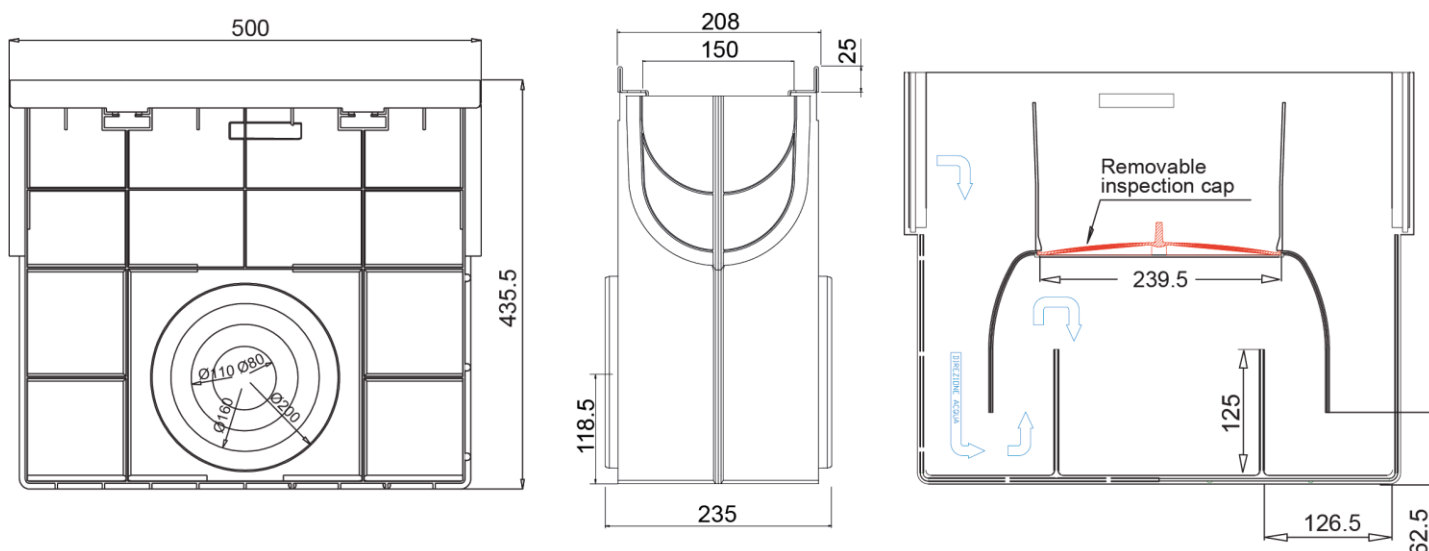

Sumidouro completo ACO XTRALINE B 150 H435,50 de polietileno de alta densidade (HDPE), de classe de carga até F900 segundo EN1433, com bastidor de aço galvanizado. Sem grelha. Com sistema de fixação por parafusos. Com premarca de saída horizontal 2x80/110/160/200. Comprimento total 500 mm, altura exterior 435,50 mm e largura exterior 208 mm. Largura interior nominal 150 mm. Peso: 3,70 kg.

**Dimensões:**

Modelo	XTRALINE B 150
Comprimento (mm)	500
Largura (mm)	208
Altura exterior (mm)	435,50
Peso (Kg)	3,70
Saída	2x80/110/160/200
Classe de carga	F900
Material sumidouro	polietileno de alta densidade (HDPE)
Sistema Fixação	parafusos