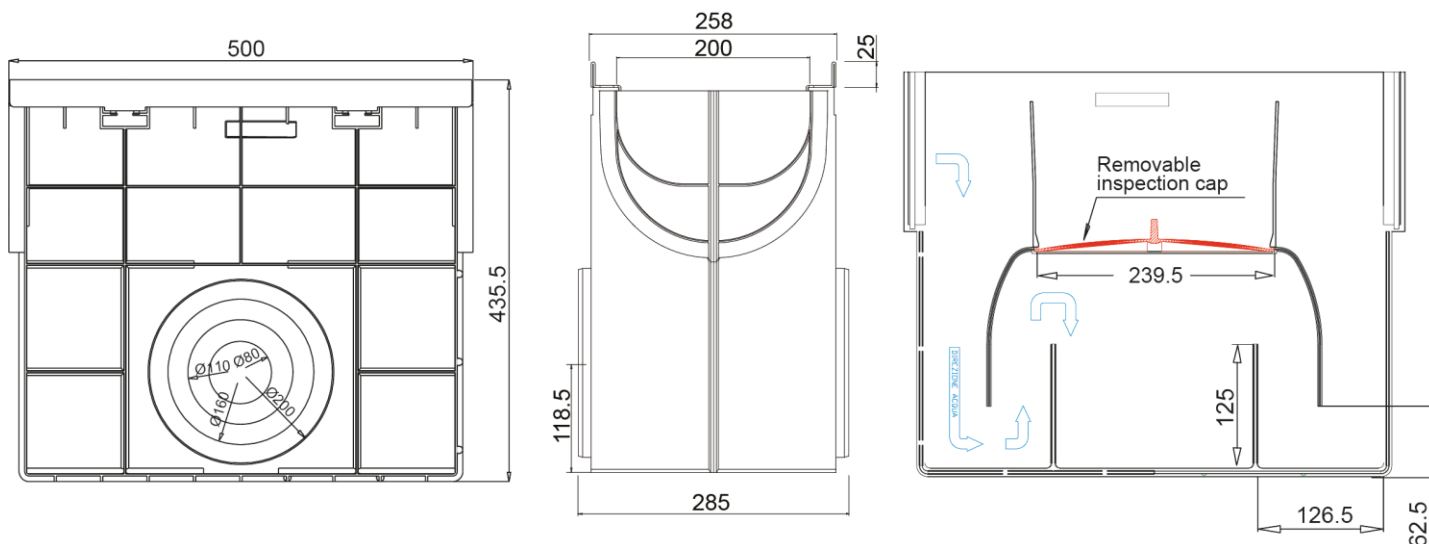

**SUM XTRALINE B 200 H435,50 CON BAST.AºGº L500MM F900**

**Código: 00840929**

Sumidero completo ACO XTRALINE B 200 H435,50 de polietileno de alta densidad (HDPE), de clase de carga hasta F900 según EN1433, con bastidor de acero galvanizado. Sin reja. Con sistema de fijación por tornillos. Con premarca de salida horizontal 2x80/110/160/200. Longitud total 500 mm, altura exterior 435,50 mm y ancho exterior 258 mm. Ancho interior nominal 200 mm. Peso: 4,20 kg.

### Dimensiones:

Modelo	XTRALINE B 200
Longitud (mm)	500
Ancho Exterior (mm)	258
Altura exterior (mm)	435,50
Peso (Kg)	4,20
Salida	2x80/110/160/200
Clase de carga	F900
Material sumidero	polietileno de alta densidad (HDPE)
Sistema fijación	tornillos