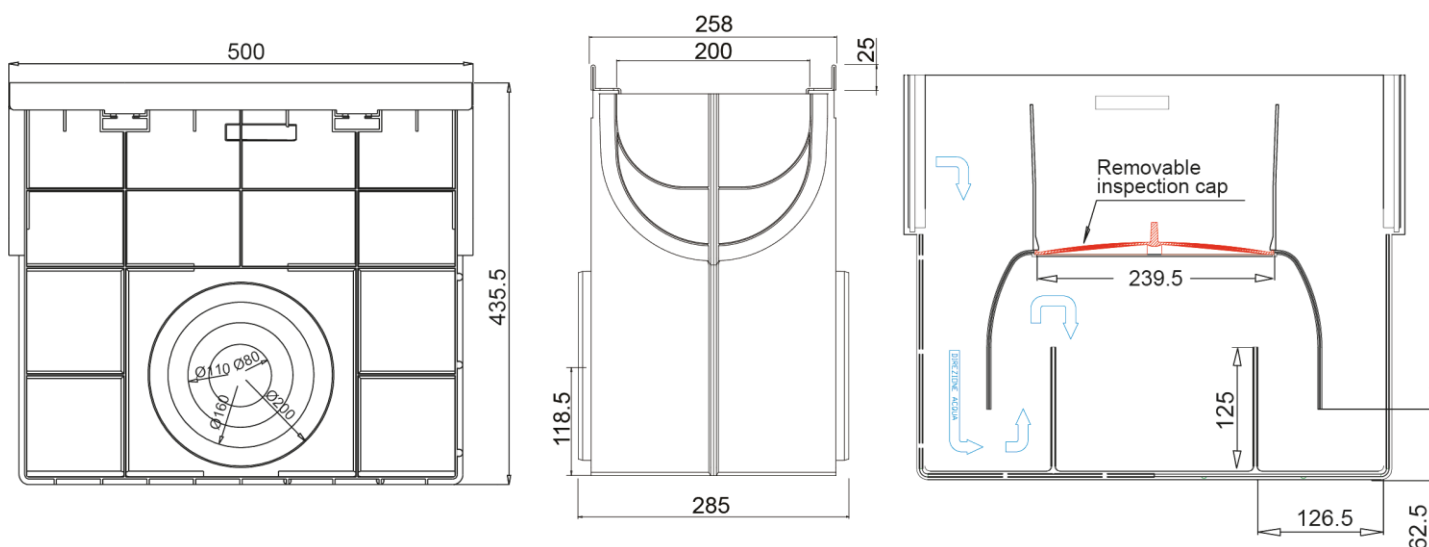

Sumidouro completo ACO XTRALINE B 200 H435,50 de polietileno de alta densidade (HDPE), de classe de carga até F900 segundo EN1433, com bastidor de aço galvanizado. Sem grelha. Com sistema de fixação por parafusos. Com premarca de saída horizontal 2x80/110/160/200. Comprimento total 500 mm, altura exterior 435,50 mm e largura exterior 258 mm. Largura interior nominal 200 mm. Peso: 4,20 kg.

**Dimensões:**

Modelo	XTRALINE B 200
Comprimento (mm)	500
Largura (mm)	258
Altura exterior (mm)	435,50
Peso (Kg)	4,20
Saída	2x80/110/160/200
Classe de carga	F900
Material sumidouro	polietileno de alta densidade (HDPE)
Sistema Fixação	parafusos