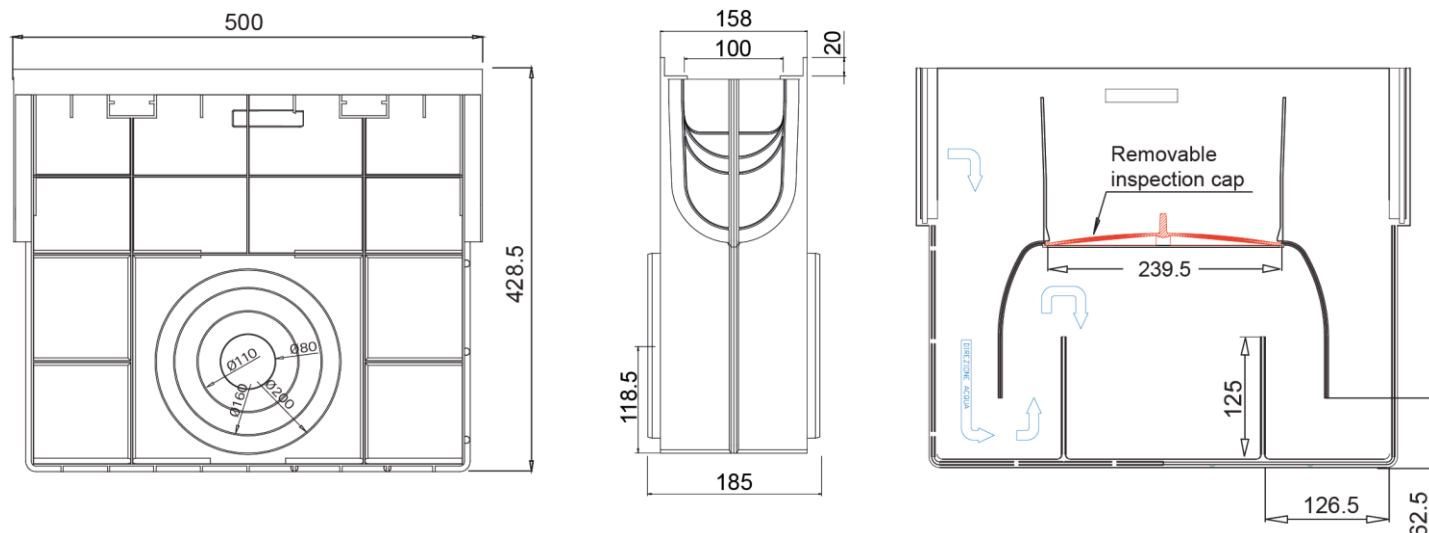

**SUM XTRALINE C 100 H428,50 CON BAST. HDPE L500MM C250**

**Código: 00840930**

Sumidero completo ACO XTRALINE C 100 H428,50 de polietileno de alta densidad (HDPE), de clase de carga hasta C250 según EN1433, con bastidor de polietileno de alta densidad (HDPE). Sin reja. Con sistema de fijación por clavija atornillada. Con premarca de salida horizontal 2x80/110/160/200. Longitud total 500 mm, altura exterior 428,50 mm y ancho exterior 158 mm. Ancho interior nominal 100 mm. Peso: 2,60 kg.

Codigo:00840930

**Dimensiones:**

Modelo	XTRALINE C 100
Longitud (mm)	500
Ancho Exterior (mm)	158
Altura exterior (mm)	428,50
Peso (Kg)	2,60
Salida	2x80/110/160/200
Clase de carga	C250
Material sumidero	polietileno de alta densidad (HDPE)
Sistema fijación	clavija atornillada