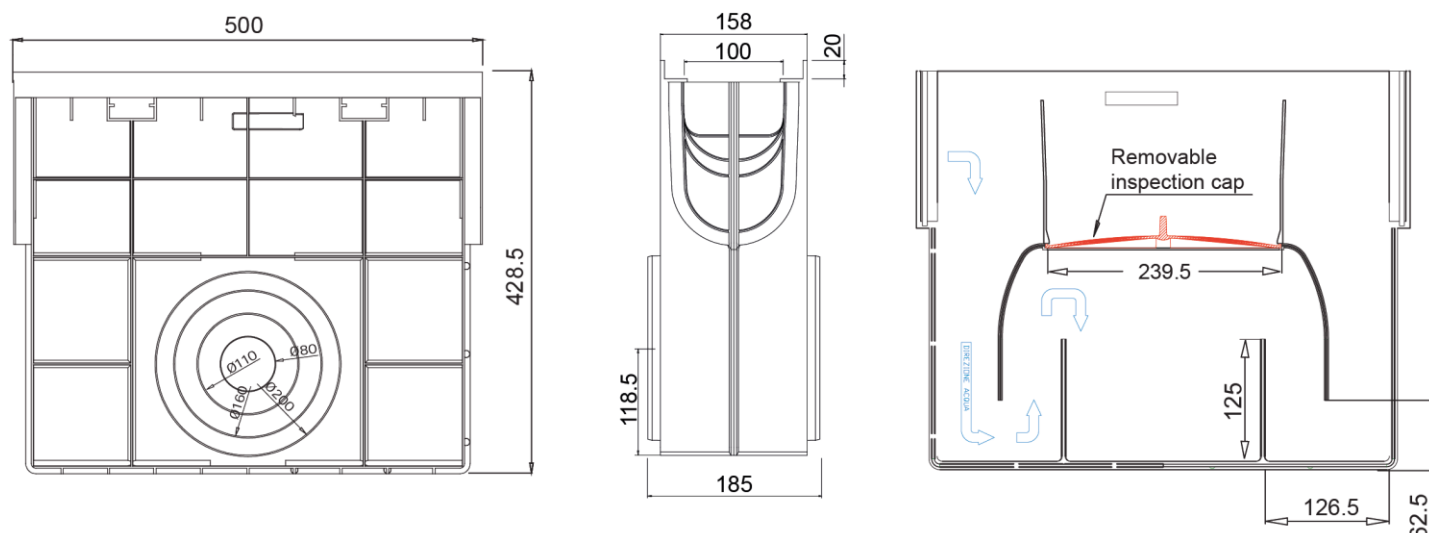

Sumidouro completo ACO XTRALINE C 100 H428,50 de polietileno de alta densidade (HDPE), de classe de carga até C250 segundo EN1433, com bastidor de polietileno de alta densidade (HDPE). Sem grelha. Com sistema de fixação por cavilha aparafusada. Com premarca de saída horizontal 2x80/110/160/200. Comprimento total 500 mm, altura exterior 428,50 mm e largura exterior 158 mm. Largura interior nominal 100 mm. Peso: 2,60 kg.

**Dimensões:**

Modelo	XTRALINE C 100
Comprimento (mm)	500
Largura (mm)	158
Altura exterior (mm)	428,50
Peso (Kg)	2,60
Saída	2x80/110/160/200
Classe de carga	C250
Material sumidouro	polietileno de alta densidade (HDPE)
Sistema Fixação	cavilha aparafusada