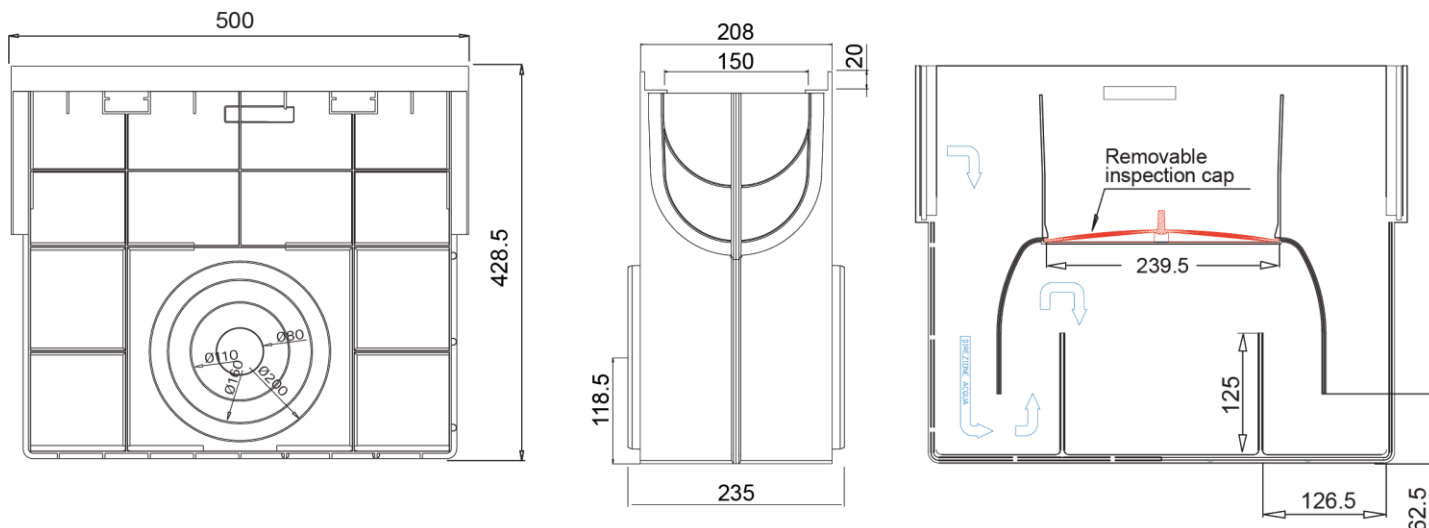

**SUM XTRALINE C 150 H428,50 CON BAST. HDPE L500MM C250**

**Código: 00840931**

Sumidero completo ACO XTRALINE C 150 H428,50 de polietileno de alta densidad (HDPE), de clase de carga hasta C250 según EN1433, con bastidor de polietileno de alta densidad (HDPE). Sin reja. Con sistema de fijación por clavija atornillada. Con premarca de salida horizontal 2x80/110/160/200. Longitud total 500 mm, altura exterior 428,50 mm y ancho exterior 208 mm. Ancho interior nominal 150 mm. Peso: 2,85 kg.

### Dimensiones:

Modelo	XTRALINE C 150
Longitud (mm)	500
Ancho Exterior (mm)	208
Altura exterior (mm)	428,50
Peso (Kg)	2,85
Salida	2x80/110/160/200
Clase de carga	C250
Material sumidero	polietileno de alta densidad (HDPE)
Sistema fijación	clavija atornillada