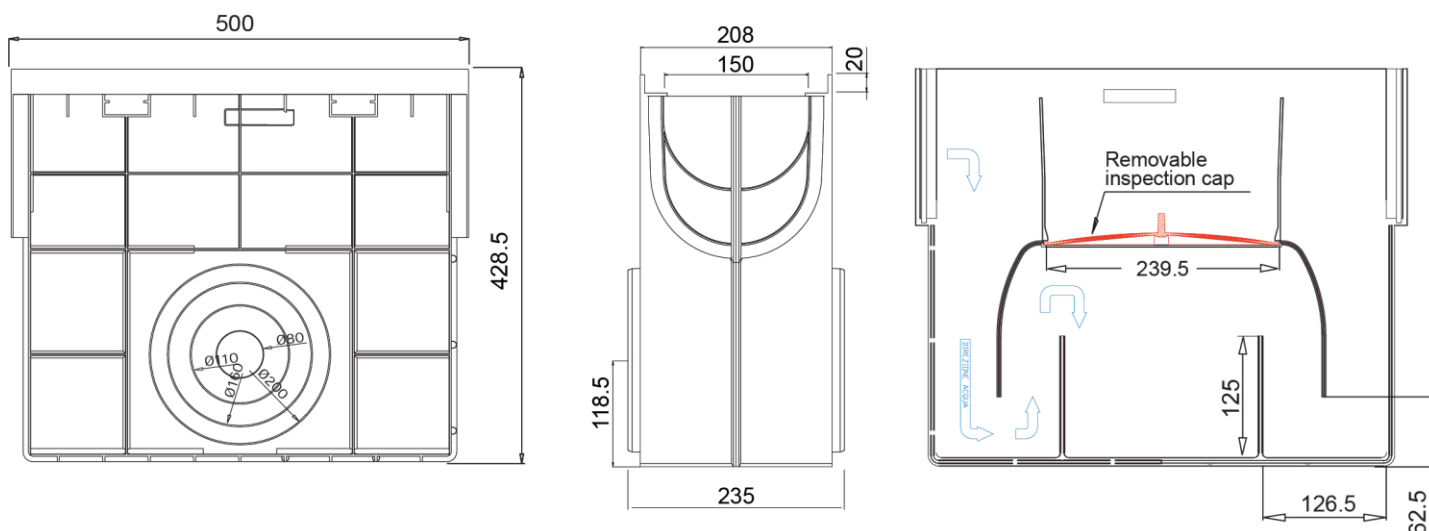

Sumidouro completo ACO XTRALINE C 150 H428,50 de polietileno de alta densidade (HDPE), de classe de carga até C250 segundo EN1433, com bastidor de polietileno de alta densidade (HDPE). Sem grelha. Com sistema de fixação por cavilha aparafusada. Com premarca de saída horizontal 2x80/110/160/200. Comprimento total 500 mm, altura exterior 428,50 mm e largura exterior 208 mm. Largura interior nominal 150 mm. Peso: 2,85 kg.

### Dimensões:

Modelo	XTRALINE C 150
Comprimento (mm)	500
Largura (mm)	208
Altura exterior (mm)	428,50
Peso (Kg)	2,85
Saída	2x80/110/160/200
Classe de carga	C250
Material sumidouro	polietileno de alta densidade (HDPE)
Sistema Fixação	cavilha aparafusada