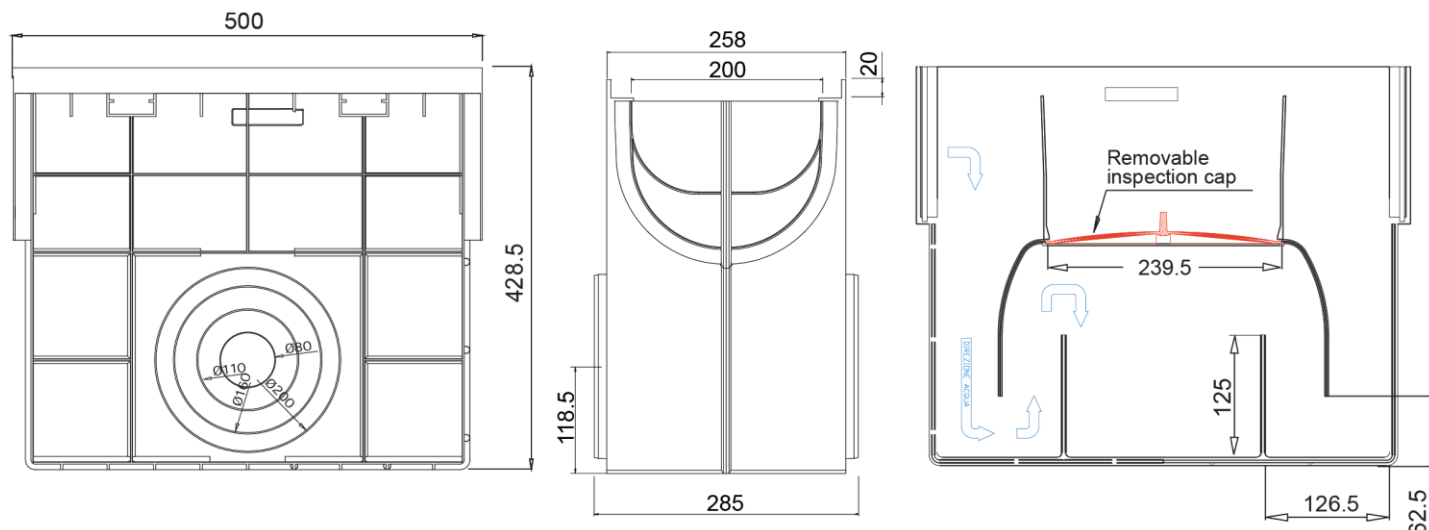

SUM XTRALINE C 200 H428,50 CON BAST. HDPE L500MM C250

Código: 00840932

Sumidero completo ACO XTRALINE C 200 H428,50 de polietileno de alta densidad (HDPE), de clase de carga hasta C250 según EN1433, con bastidor de polietileno de alta densidad (HDPE). Sin reja. Con sistema de fijación por clavija atornillada. Con premarca de salida horizontal 2x80/110/160/200. Longitud total 500 mm, altura exterior 428,50 mm y ancho exterior 258 mm. Ancho interior nominal 200 mm. Peso: 3,10 kg.

Codigo:00840932

Dimensiones:

Modelo	XTRALINE C 200
Longitud (mm)	500
Ancho Exterior (mm)	258
Altura exterior (mm)	428,50
Peso (Kg)	3,10
Salida	2x80/110/160/200
Clase de carga	C250
Material sumidero	polietileno de alta densidad (HDPE)
Sistema fijación	clavija atornillada