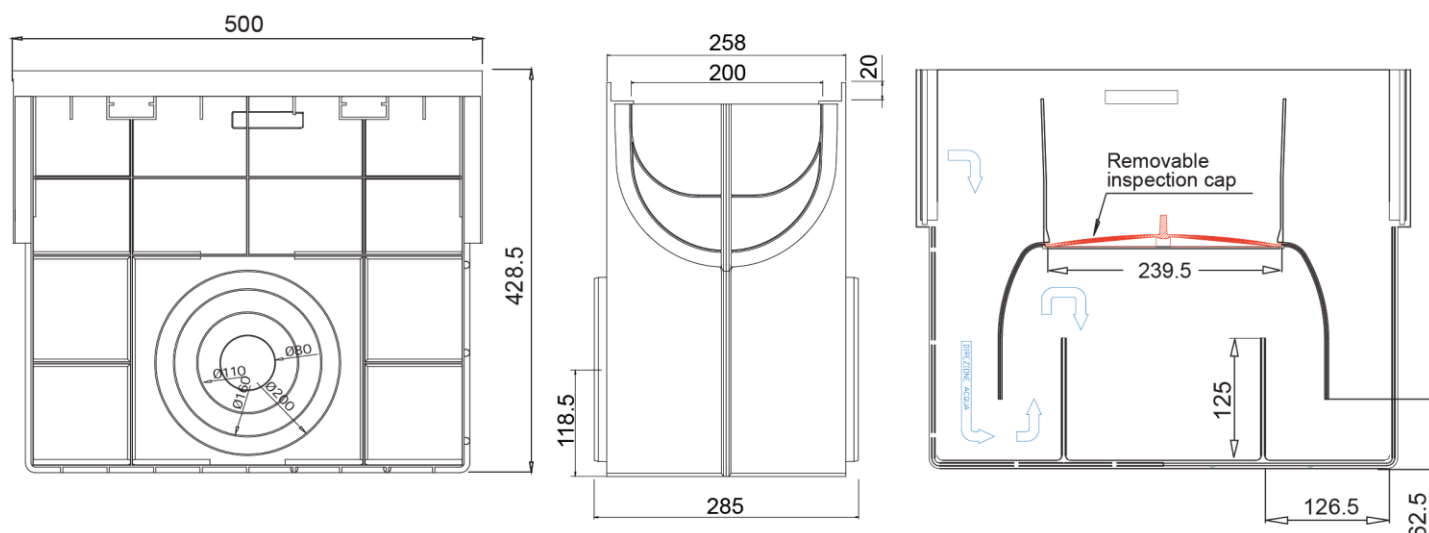

Sumidouro completo ACO XTRALINE C 200 H428,50 de polietileno de alta densidade (HDPE), de classe de carga até C250 segundo EN1433, com bastidor de polietileno de alta densidade (HDPE). Sem grelha. Com sistema de fixação por cavilha aparafusada. Com premarca de saída horizontal 2x80/110/160/200. Comprimento total 500 mm, altura exterior 428,50 mm e largura exterior 258 mm. Largura interior nominal 200 mm. Peso: 3,10 kg.

**Dimensões:**

| | |
|----------------------|--------------------------------------|
| Modelo | XTRALINE C 200 |
| Comprimento (mm) | 500 |
| Largura (mm) | 258 |
| Altura exterior (mm) | 428,50 |
| Peso (Kg) | 3,10 |
| Saída | 2x80/110/160/200 |
| Classe de carga | C250 |
| Material sumidouro | polietileno de alta densidade (HDPE) |
| Sistema Fixação | cavilha aparafusada |