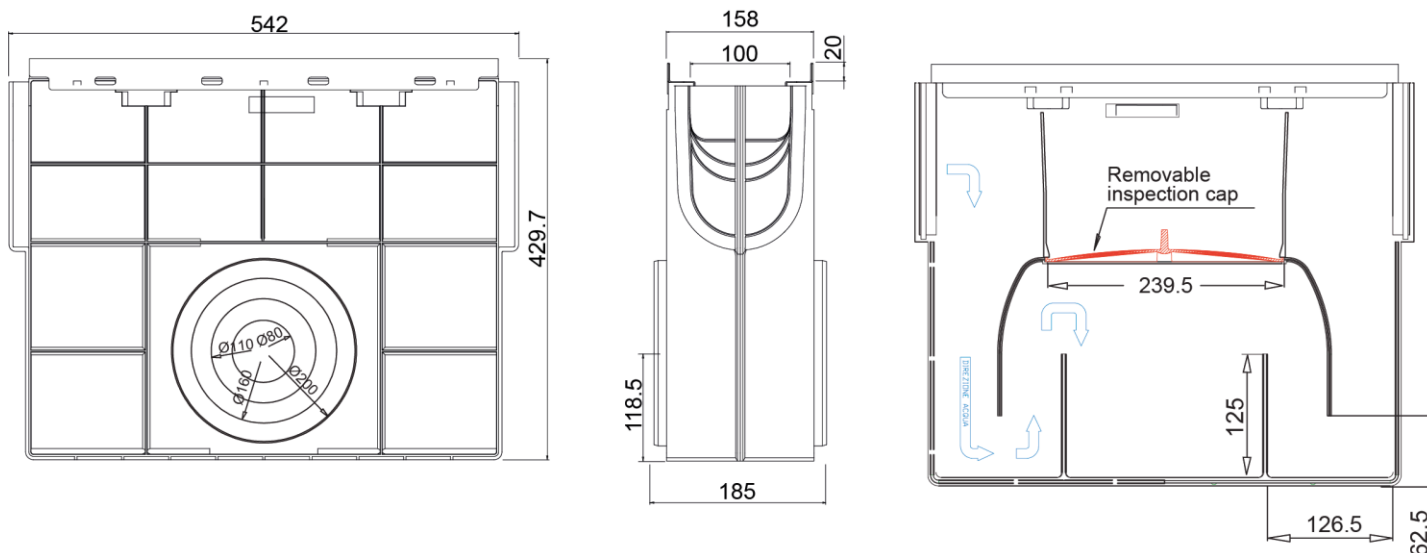

Sumidouro completo ACO XTRALINE S 100 H429,70 de polietileno de alta densidade (HDPE), de classe de carga até C250 segundo EN1433, com bastidor de aço galvanizado. Sem grelha. Com sistema de fixação por cavilha aparafusada. Com premarca de saída horizontal 2x80/110/160/200. Comprimento total 500 mm, altura exterior 429,70 mm e largura exterior 158 mm. Largura interior nominal 100 mm. Peso: 3,35 kg.

Dimensões:

Modelo	XTRALINE S 100
Comprimento (mm)	500
Largura (mm)	158
Altura exterior (mm)	429,70
Peso (Kg)	3,35
Saída	2x80/110/160/200
Classe de carga	C250
Material sumidouro	polietileno de alta densidade (HDPE)
Sistema Fixação	cavilha aparafusada