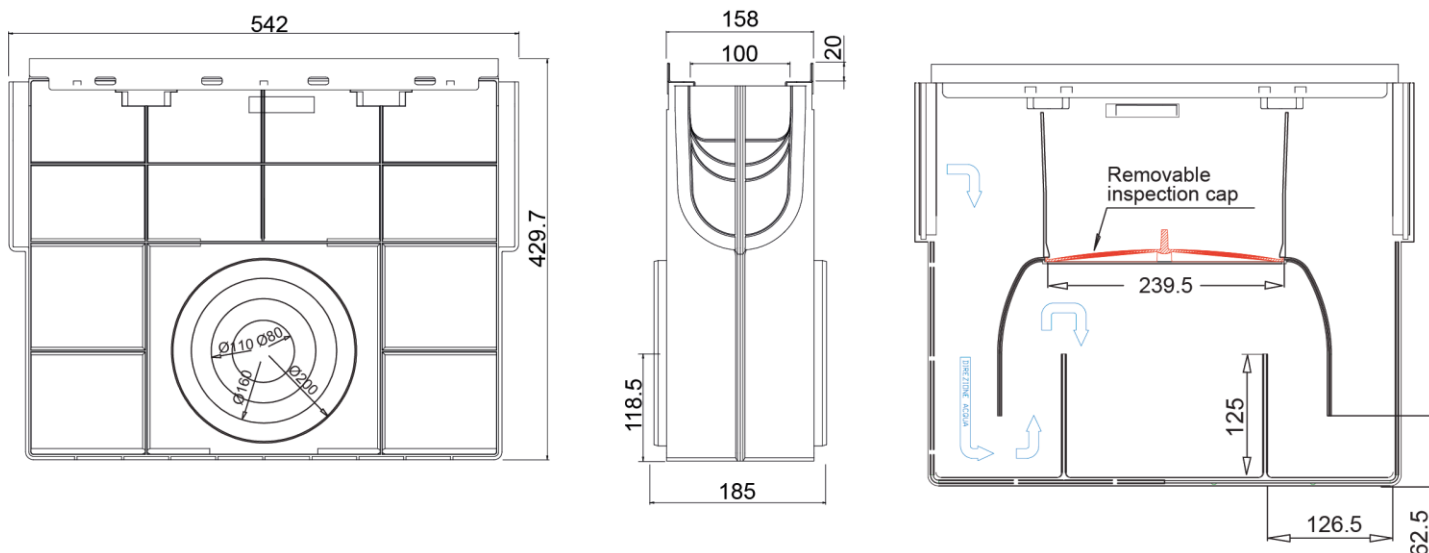

SUM XTRALINE S 100 H429,70 CON BAST.AISI304 L500MM C250

Código: 00840934

Sumidero completo ACO XTRALINE S 100 H429,70 de polietileno de alta densidad (HDPE), de clase de carga hasta C250 según EN1433, con bastidor de acero inoxidable AISI 304. Sin reja. Con sistema de fijación por clavija atornillada. Con premarca de salida horizontal 2x80/110/160/200. Longitud total 500 mm, altura exterior 429,70 mm y ancho exterior 158 mm. Ancho interior nominal 100 mm. Peso: 3,35 kg. Codigo:00840934

Dimensiones:

Modelo	XTRALINE S 100
Longitud (mm)	500
Ancho Exterior (mm)	158
Altura exterior (mm)	429,70
Peso (Kg)	3,35
Salida	2x80/110/160/200
Clase de carga	C250
Material sumidero	polietileno de alta densidad (HDPE)
Sistema fijación	clavija atornillada