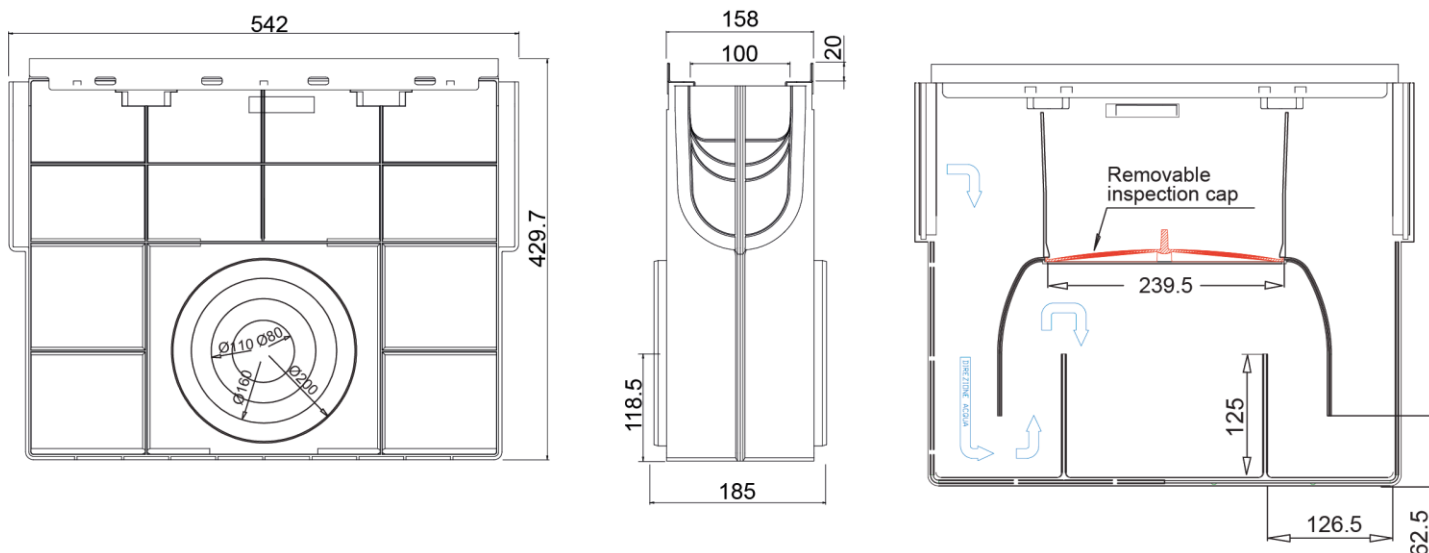

Sumidouro completo ACO XTRALINE S 100 H429,70 de polietileno de alta densidade (HDPE), de classe de carga até C250 segundo EN1433, com bastidor de aço inoxidável AISI 304. Sem grelha. Com sistema de fixação por cavilha aparafusada. Com premarca de saída horizontal 2x80/110/160/200. Comprimento total 500 mm, altura exterior 429,70 mm e largura exterior 158 mm. Largura interior nominal 100 mm. Peso: 3,35 kg.

**Dimensões:**

Modelo	XTRALINE S 100
Comprimento (mm)	500
Largura (mm)	158
Altura exterior (mm)	429,70
Peso (Kg)	3,35
Saída	2x80/110/160/200
Classe de carga	C250
Material sumidouro	polietileno de alta densidade (HDPE)
Sistema Fixação	cavilha aparafusada