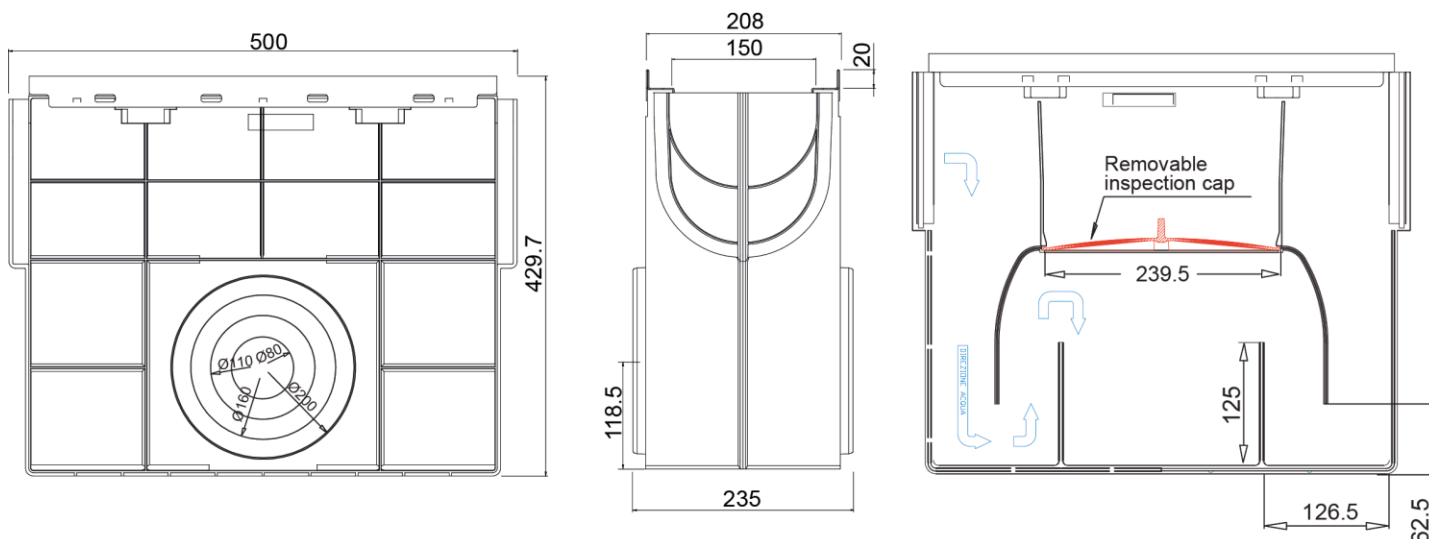

Sumidouro completo ACO XTRALINE S 150 H429,70 de polietileno de alta densidade (HDPE), de classe de carga até C250 segundo EN1433, com bastidor de aço galvanizado. Sem grelha. Com sistema de fixação por cavilha aparafusada. Com premarca de saída horizontal 2x80/110/160/200. Comprimento total 500 mm, altura exterior 429,70 mm e largura exterior 208 mm. Largura interior nominal 150 mm. Peso: 3,70 kg.

**Dimensões:**

Modelo	XTRALINE S 150
Comprimento (mm)	500
Largura (mm)	208
Altura exterior (mm)	429,70
Peso (Kg)	3,70
Saída	2x80/110/160/200
Classe de carga	C250
Material sumidouro	polietileno de alta densidade (HDPE)
Sistema Fixação	cavilha aparafusada