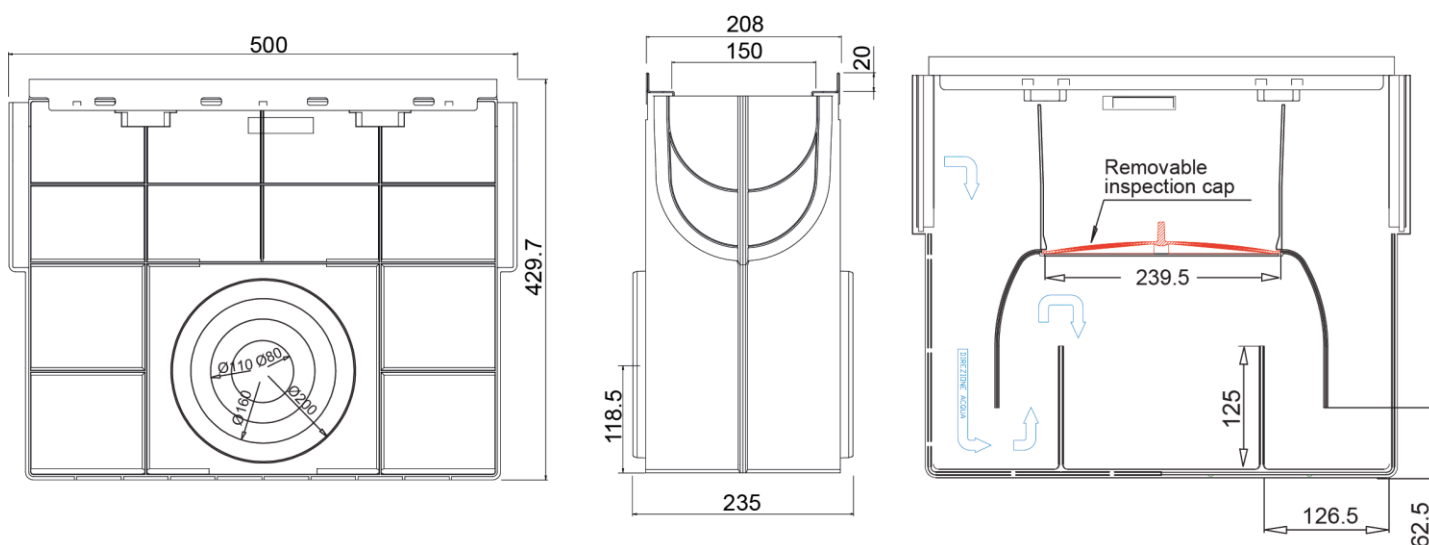

**SUM XTRALINE S 150 H429,70 CON BAST.AISI304 L500MM C250**

**Código: 00840936**

Sumidero completo ACO XTRALINE S 150 H429,70 de polietileno de alta densidad (HDPE), de clase de carga hasta C250 según EN1433, con bastidor de acero inoxidable AISI 304. Sin reja. Con sistema de fijación por clavija atornillada. Con premarca de salida horizontal 2x80/110/160/200. Longitud total 500 mm, altura exterior 429,70 mm y ancho exterior 208 mm. Ancho interior nominal 150 mm. Peso: 3,70 kg. Codig:00840936

### Dimensiones:

Modelo	XTRALINE S 150
Longitud (mm)	500
Ancho Exterior (mm)	208
Altura exterior (mm)	429,70
Peso (Kg)	3,70
Salida	2x80/110/160/200
Clase de carga	C250
Material sumidero	polietileno de alta densidad (HDPE)
Sistema fijación	clavija atornillada