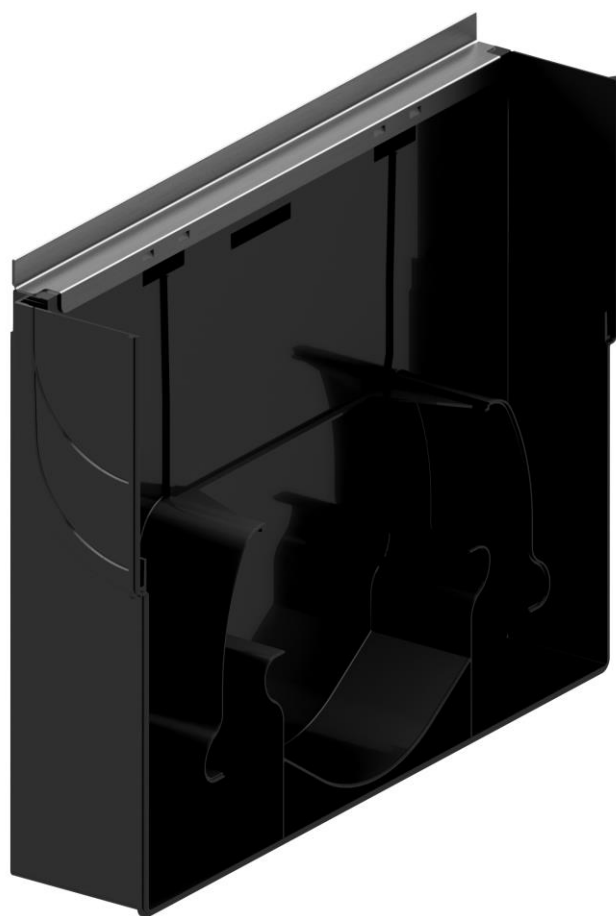

**SUM XTRALINE S 150 H429,70 CON BAST.AISI304 L500MM C250**

**Código: 00840936**

Sumidero completo ACO XTRALINE S 150 H429,70 de polietileno de alta densidad (HDPE), de clase de carga hasta C250 según EN1433, con bastidor de acero inoxidable AISI 304. Sin reja. Con sistema de fijación por clavija atornillada. Con premarca de salida horizontal 2x80/110/160/200. Longitud total 500 mm, altura exterior 429,70 mm y ancho exterior 208 mm. Ancho interior nominal 150 mm. Peso: 3,70 kg. Codig:00840936

### Dimensiones:

Modelo	XTRALINE S 150
Longitud (mm)	500
Ancho Exterior (mm)	208
Altura exterior (mm)	429,70
Peso (Kg)	3,70
Salida	2x80/110/160/200
Clase de carga	C250
Material sumidero	polietileno de alta densidad (HDPE)
Sistema fijación	clavija atornillada