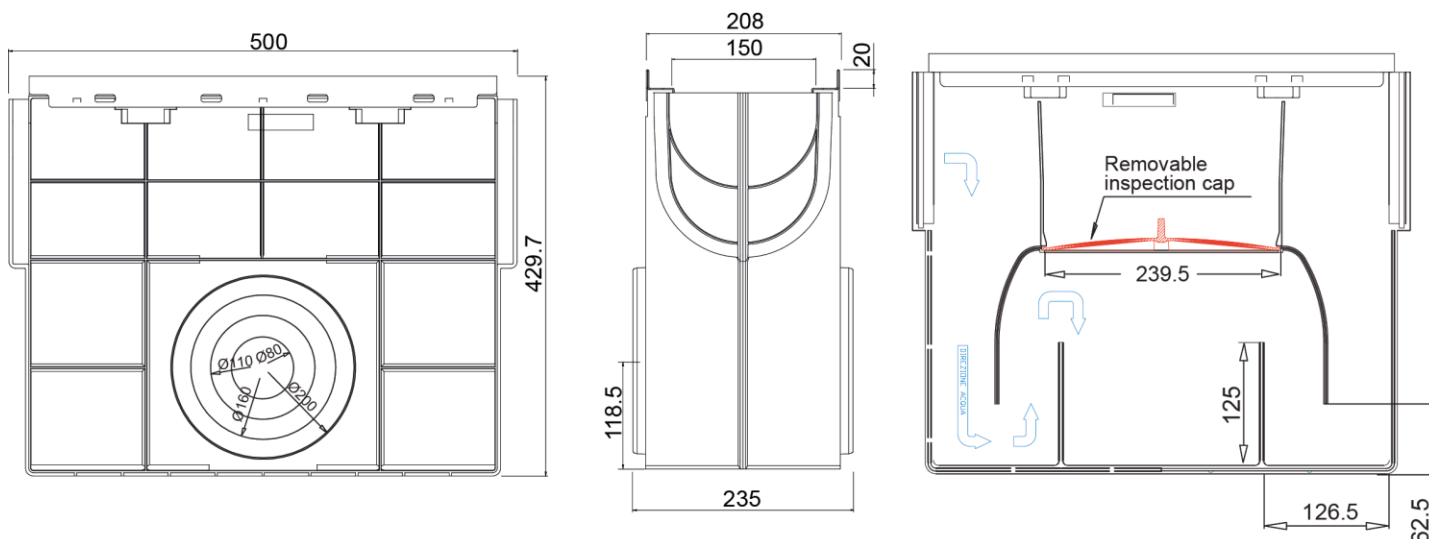

Sumidouro completo ACO XTRALINE S 150 H429,70 de polietileno de alta densidade (HDPE), de classe de carga até C250 segundo EN1433, com bastidor de aço inoxidável AISI 304. Sem grelha. Com sistema de fixação por cavilha aparafusada. Com premarca de saída horizontal 2x80/110/160/200. Comprimento total 500 mm, altura exterior 429,70 mm e largura exterior 208 mm. Largura interior nominal 150 mm. Peso: 3,70 kg.

Dimensões:

Modelo	XTRALINE S 150
Comprimento (mm)	500
Largura (mm)	208
Altura exterior (mm)	429,70
Peso (Kg)	3,70
Saída	2x80/110/160/200
Classe de carga	C250
Material sumidouro	polietileno de alta densidade (HDPE)
Sistema Fixação	cavilha aparafusada