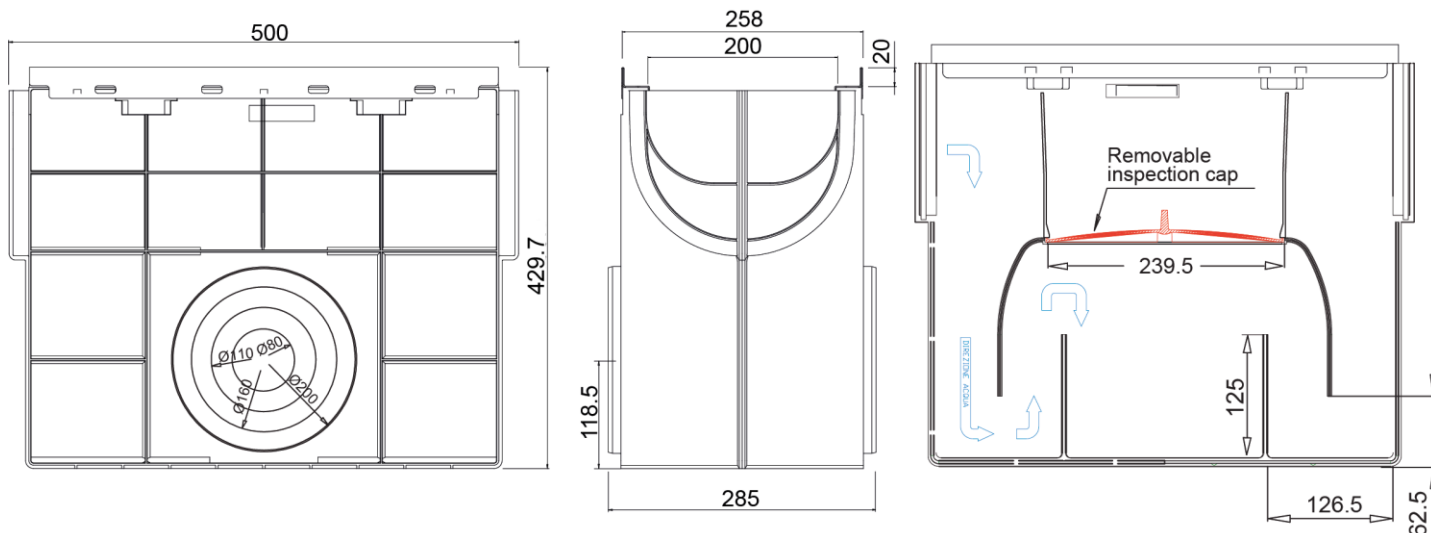

SUM XTRALINE S 200 H429,70 CON BAST.AºGº L500MM C250

Código: 00840937

Sumidero completo ACO XTRALINE S 200 H429,70 de polietileno de alta densidad (HDPE), de clase de carga hasta C250 según EN1433, con bastidor de acero galvanizado. Sin reja. Con sistema de fijación por clavija atornillada. Con premarca de salida horizontal 2x80/110/160/200. Longitud total 500 mm, altura exterior 429,70 mm y ancho exterior 258 mm. Ancho interior nominal 200 mm. Peso: 3,85 kg.

Código:00840937

Dimensiones:

| | |
|----------------------|-------------------------------------|
| Modelo | XTRALINE S 200 |
| Longitud (mm) | 500 |
| Ancho Exterior (mm) | 258 |
| Altura exterior (mm) | 429,70 |
| Peso (Kg) | 3,85 |
| Salida | 2x80/110/160/200 |
| Clase de carga | C250 |
| Material sumidero | polietileno de alta densidad (HDPE) |
| Sistema fijación | clavija atornillada |