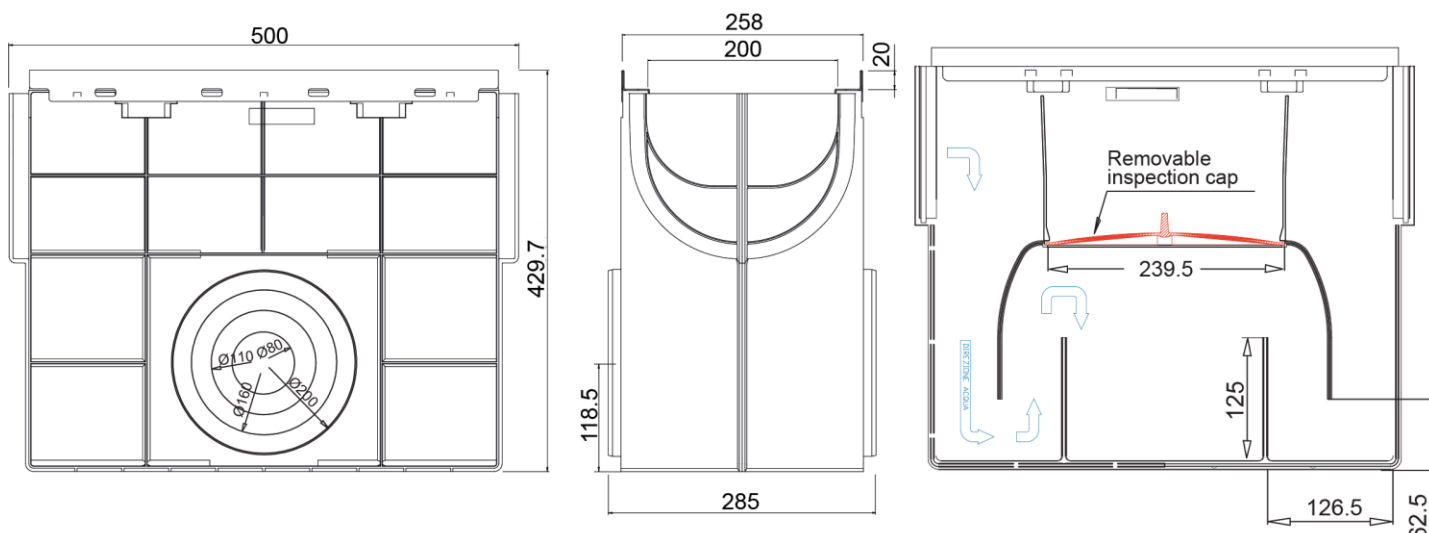

Sumidouro completo ACO XTRALINE S 200 H429,70 de polietileno de alta densidade (HDPE), de classe de carga até C250 segundo EN1433, com bastidor de aço inoxidável AISI 304. Sem grelha. Com sistema de fixação por cavilha aparafusada. Com premarca de saída horizontal 2x80/110/160/200. Comprimento total 500 mm, altura exterior 429,70 mm e largura exterior 258 mm. Largura interior nominal 200 mm. Peso: 3,85 kg.

**Dimensões:**

Modelo	XTRALINE S 200
Comprimento (mm)	500
Largura (mm)	258
Altura exterior (mm)	429,70
Peso (Kg)	3,85
Saída	2x80/110/160/200
Classe de carga	C250
Material sumidouro	polietileno de alta densidade (HDPE)
Sistema Fixação	cavilha aparafusada