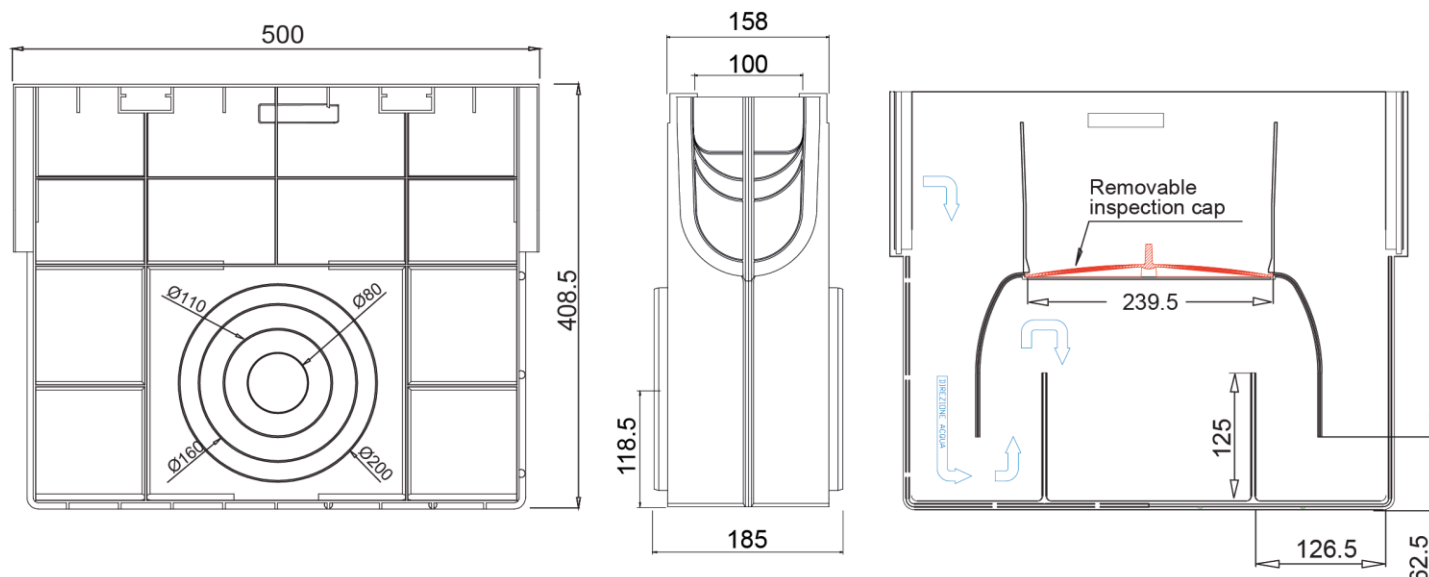

SUM XTRALINE 100 H408,50 L500MM C250

Código: 00840939

Sumidero completo ACO XTRALINE 100 H408,50 de polietileno de alta densidad (HDPE), de clase de carga hasta C250 según EN1433. Sin reja. Con sistema de fijación por clavija atornillada. Con premarca de salida horizontal 2x80/110/160/200. Longitud total 500 mm, altura exterior 408,50 mm y ancho exterior 158 mm. Ancho interior nominal 100 mm. Peso: 2,50 kg.

Codigo:00840939

Dimensiones:

Modelo	XTRALINE 100
Longitud (mm)	500
Ancho Exterior (mm)	158
Altura exterior (mm)	408,50
Peso (Kg)	2,50
Salida	2x80/110/160/200
Clase de carga	C250
Material sumidero	polietileno de alta densidad (HDPE)
Sistema fijación	clavija atornillada